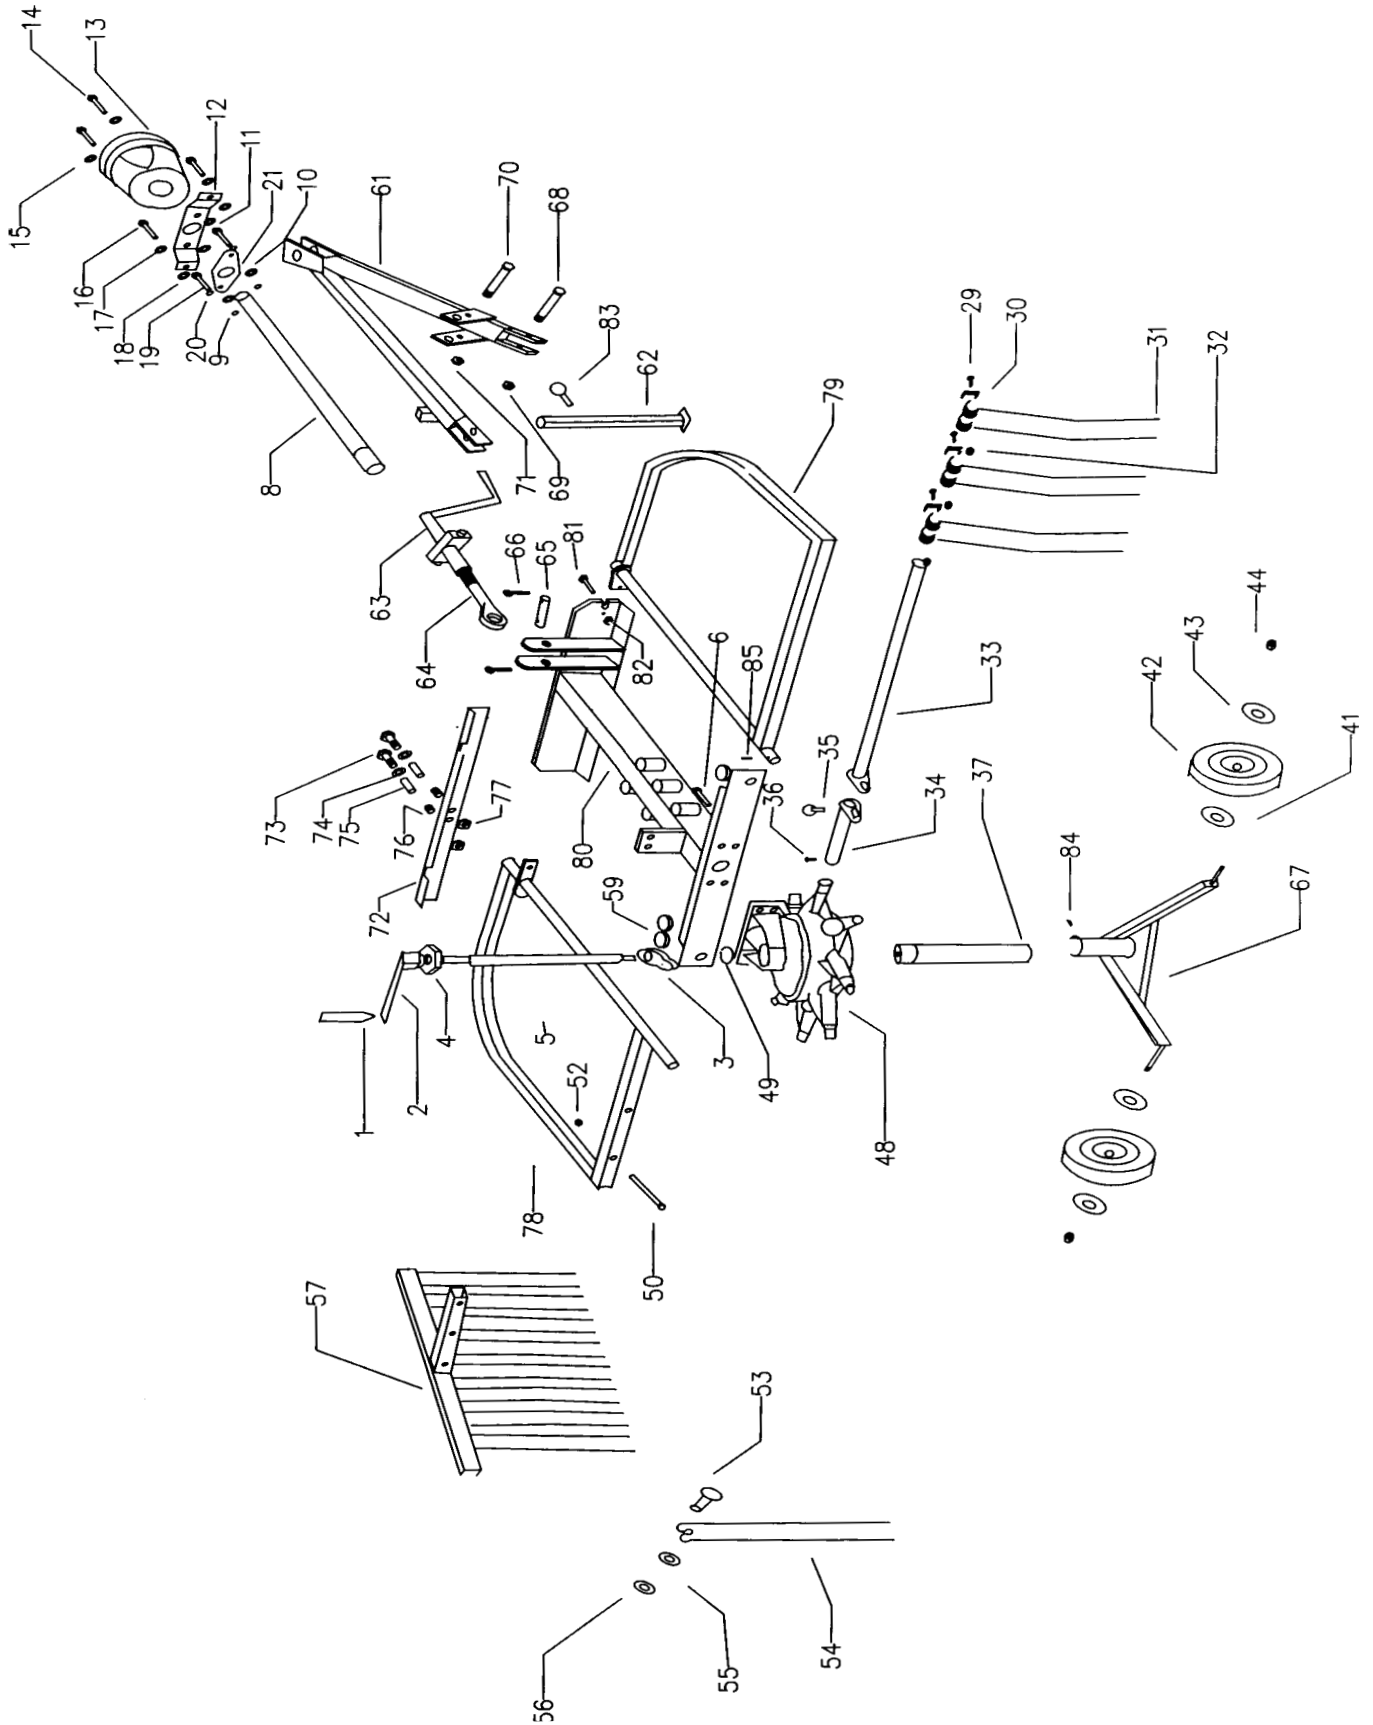

Edition: March 2003

FRAME-DRP-308A  
PULL TYPE WINDROWER

FRAME - DRO-308A & DRP-308A  
WINDROWER

ITEM #	BEFCO PART #	DESCRIPTION	QTY.
1	503-399B	Handle	1
2	503-396B	Crank	1
3	502-469B	Locking Lever	1
4	503-393B	Hex Nut 22mm	1
5	503-060B	Threaded Rod 22mm	1
6	000-1225	Bolt 14 x 45	4
7	503-576B	"A" Frame	1
8	503-086B	Drive Shaft	1
9	000-1106	Nut 12mm	2
10	000-1077	Washer 12mm	2
11	001-5237	Nut 10mm	2
12	503-577B	Support Bracket	1
13	503-578B	PTO Shaft Protection	1
14	003-3176	Bolt 10 x 25	2
15	000-2034	Washer 10mm	2
16	003-3176	Bolt 10 x 25 14	2
17	000-2034	Washer 10mm 2	2
18	001-4106	Nut 10mm 11	2
19	002-0227	Bolt 12 x 45	2
20	008-4315	Washer 12mm 10	2
21	503-074B	Bearing UCFL 207	1
22	503-579B	Pin	2
23	001-3345	Nut 12mm 9	2
24	503-580B	Guard Left	1
25	004-1165	Nut 16mm	2
26	000-6566	Bolt 16 x 100	2
27	503-075B	Lower hitch	2
28	503-076B	Stand	1
29	003-4265	Bolt 12 x 65	24
30	503-083B	Spring Clip	24
31	503-084B	Tine	24
32	001-3345	Nut 12mm 9	24
33	503-574B	Tine Arm	8
34	503-575B	Tine Arm Bushing	8
35	503-581B	Clip Pin	8
36	980206140.00	Bolt 12 x 70	8
37	503-495B	Gearbox Shaft	1
38	000-020E	Grease Fitting D.8	1
39	503-082B	Axle	1
40	503-077B	Roll Pin	2
41	503-080B	Inner Dust Cover	2
42	503-375B	Tire Complete 15 x 600 x 6	2
43	503-080B	Outer Dust Cover	2