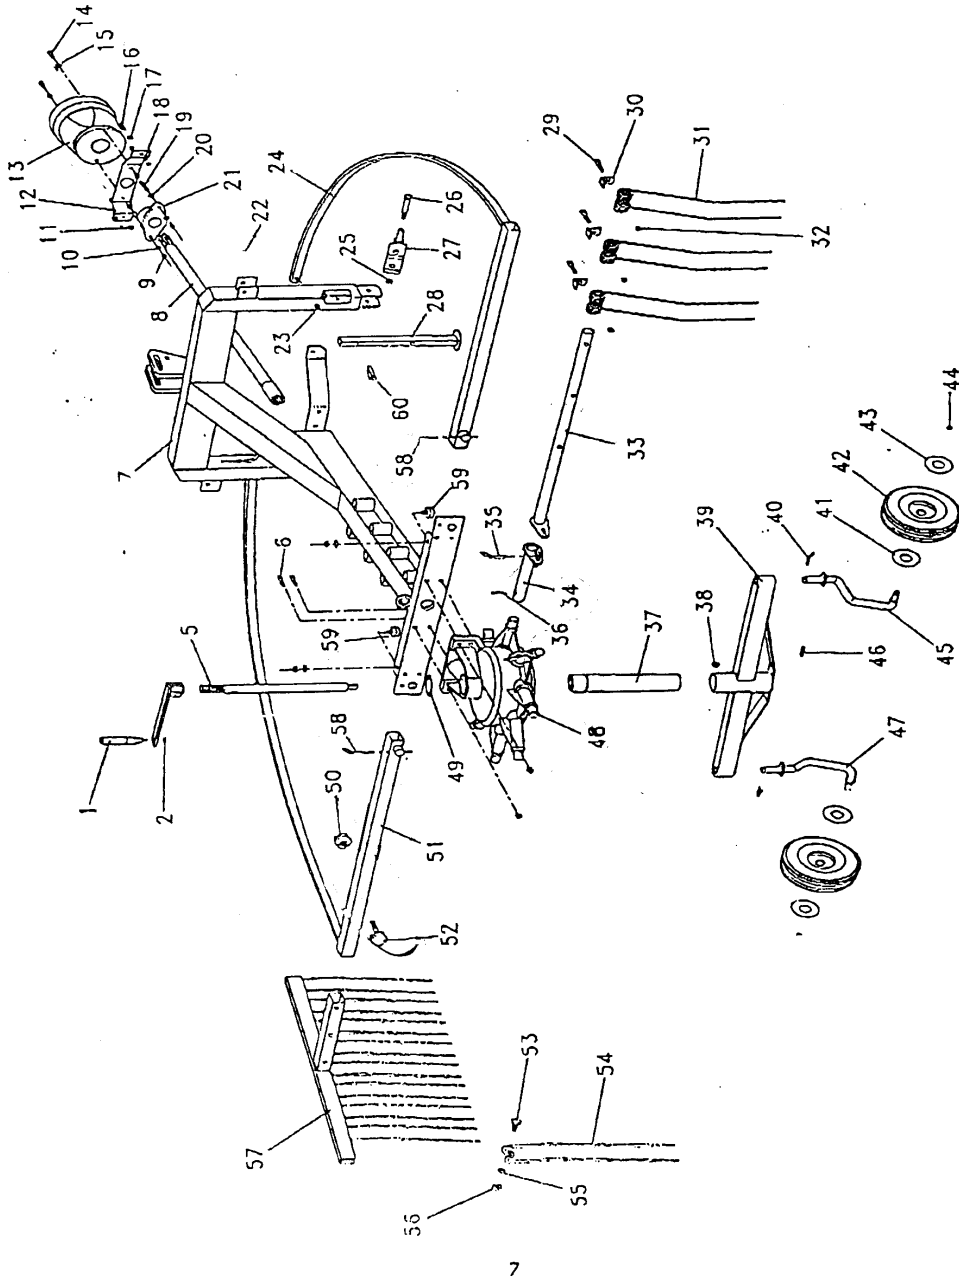

FRAME-DRO-308A
THREE POINT WINDROWER

FRAME - DRO-308A & DRP-308A
WINDROWER

BEFCO	PART #	DESCRIPTION	QTY.	
	44	004-1165	Nut 16mm	2
	45	503-078B	Wheel Yoke Right	1
	46	000-6605	Roll Pin D.6	1
	47	503-079B	Wheel Yoke Left	1
	48	502-510B	Gearbox - Comer	1
	48A	503-582B	Gearbox - Bertuzzi	1
	49	502-489B	Snap Ring	1
	50	001-3345	Nut 12mm	1
	51	503-580B	Guard Right	1
	52	980206140.00	Bolt 12mm x 70	1
	53	003-3176	Bolt 10 x 25 14	10
	54	503-071B	Rake Arm Tine	10
	55	000-2034	Washer 10mm 2	10
	56	001-5237	Nut 10mm 3	10
	57	503-584B	Rake Arm	1
	58	502-359B	Roll Pin	2
	59	503-585B	Shock Absorber	3
	60	502-217B	Linch Pin D.10	1
	61	503-447B	Tongue	1
	62	503-448B	Stand	1
	63	503-449B	Turnbuckle	1
	64	503-450B	Threaded Swivel	1
	65	503-451B	Pin	1
	66	502-359B	Roll Pin	2
	67	503-452B	Wheel Support	1
	68	003-0285	Bolt 14mm x 100	2
	69	001-5218	Nut 14mm	2
	70	009-0269	Bolt 10mm x 100	1
	71	003-4106	Nut 10mm	1
	72	503-586B	Guard Retainer	1
	73	980206102.00	Bolt 10mm x 65	2
	74	003-0157	Washer 10mm	2
	75	503-587B	Spacer	2
	76	503-588B	Spring	2
	77	003-4106	Nut 10mm	2
	78	503-589B	Guard Left	1
	79	503-589B	Guard Right	1
	80	503-591B	Main Frame	1
	81	000-1046	Bolt 10mm x 20	2
	82	003-4106	Nut 10mm	2
	83	503-592B	Linch Pin	1
	84	000-020E	Grease Fitting	1
	85	502-359B	Roll Pin	2