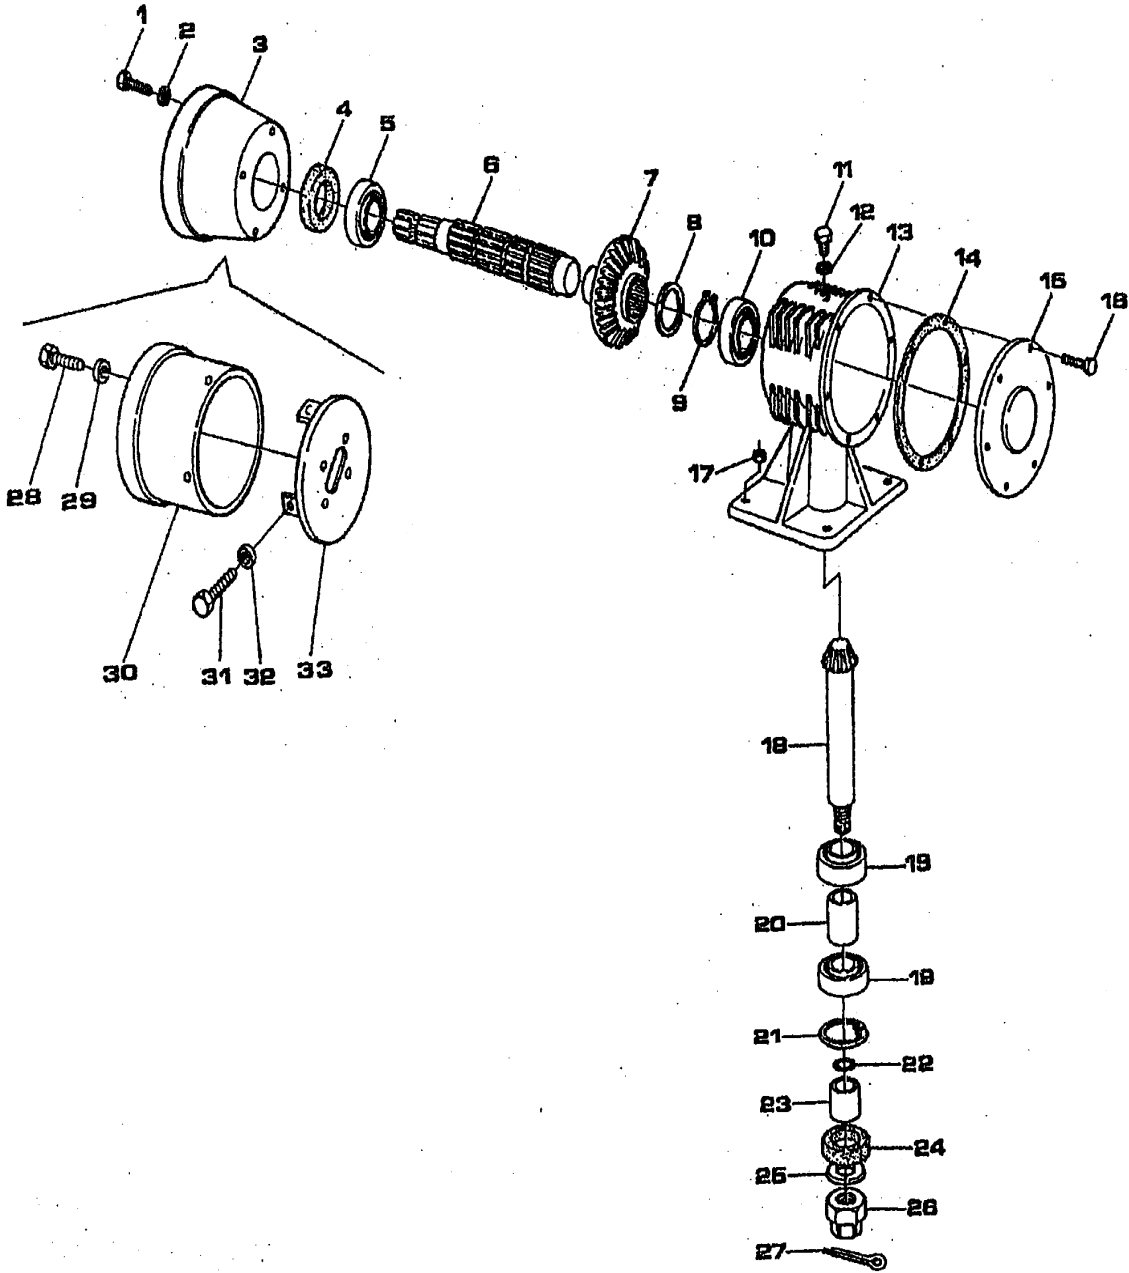

RMD ROTARY CUTTER GEARBOX

RMDROTARY CUTTER
GEARBOX

ITEM #	BEFCO PART #	DESCRIPTION	QTY.
1	009-2317	BOLT 10mmX16	4
2	000-2034	FLAT WASHER 10mm	4
3	000-8663	SHAFT PROTECTION	1
4	000-2295	OIL SEAL 35.62.10	1
5	000-7172	BEARING 30207	1
6	000-5556	INPUT SHAFT	1
7	005-2792	RING GEAR	1
8	003-4196	SPACER WASHER	1
9	004-2122	SNAP RING 35mm OUTER	1
10	004-4217	BEARING 30305	1
11	000-1107	BREATHER CAP	1
12	000-6691	GASKET	1
13	000-6658	GEARBOX HOUSING	1
14	003-0193	GASKET .2mm	-
	013-0193	GASKET .5mm	-
15	000-6656	GEAR COVER	1
16	000-1046	BOLT 10mm X20	6
17	003-0064	NUT 12mm	4
18	005-2793	PINION GEAR	1
19	001-2149	BEARING 6208	2
20	000-6687	SPACER	1
21	000-1154	SNAP RING 80 INNER	1
22	000-5630	OR 144	1
23	005-2808	SPACER	1
24	000-5578	OIL SEAL 55.80.10	1
25	000-3056	FLAT WASHER 10mm	1
26	000-3055	NUT 30mm	1
27	000-5638	COTTER PIN 5X50	1
28	000-6349	BOLT 10mmx20	4
29	003-0157	FLAT WASHER 10mm	4
30	001-1207	SHAFT PROTECTION	1
31	001-1210	BOLT 6mmX 12	4
32	001-1209	FLAT WASHER 6mm	4
33	001-1201	PROTECTION SUPPORT	1
	050-0616	GEARBOX COMPLETE	-