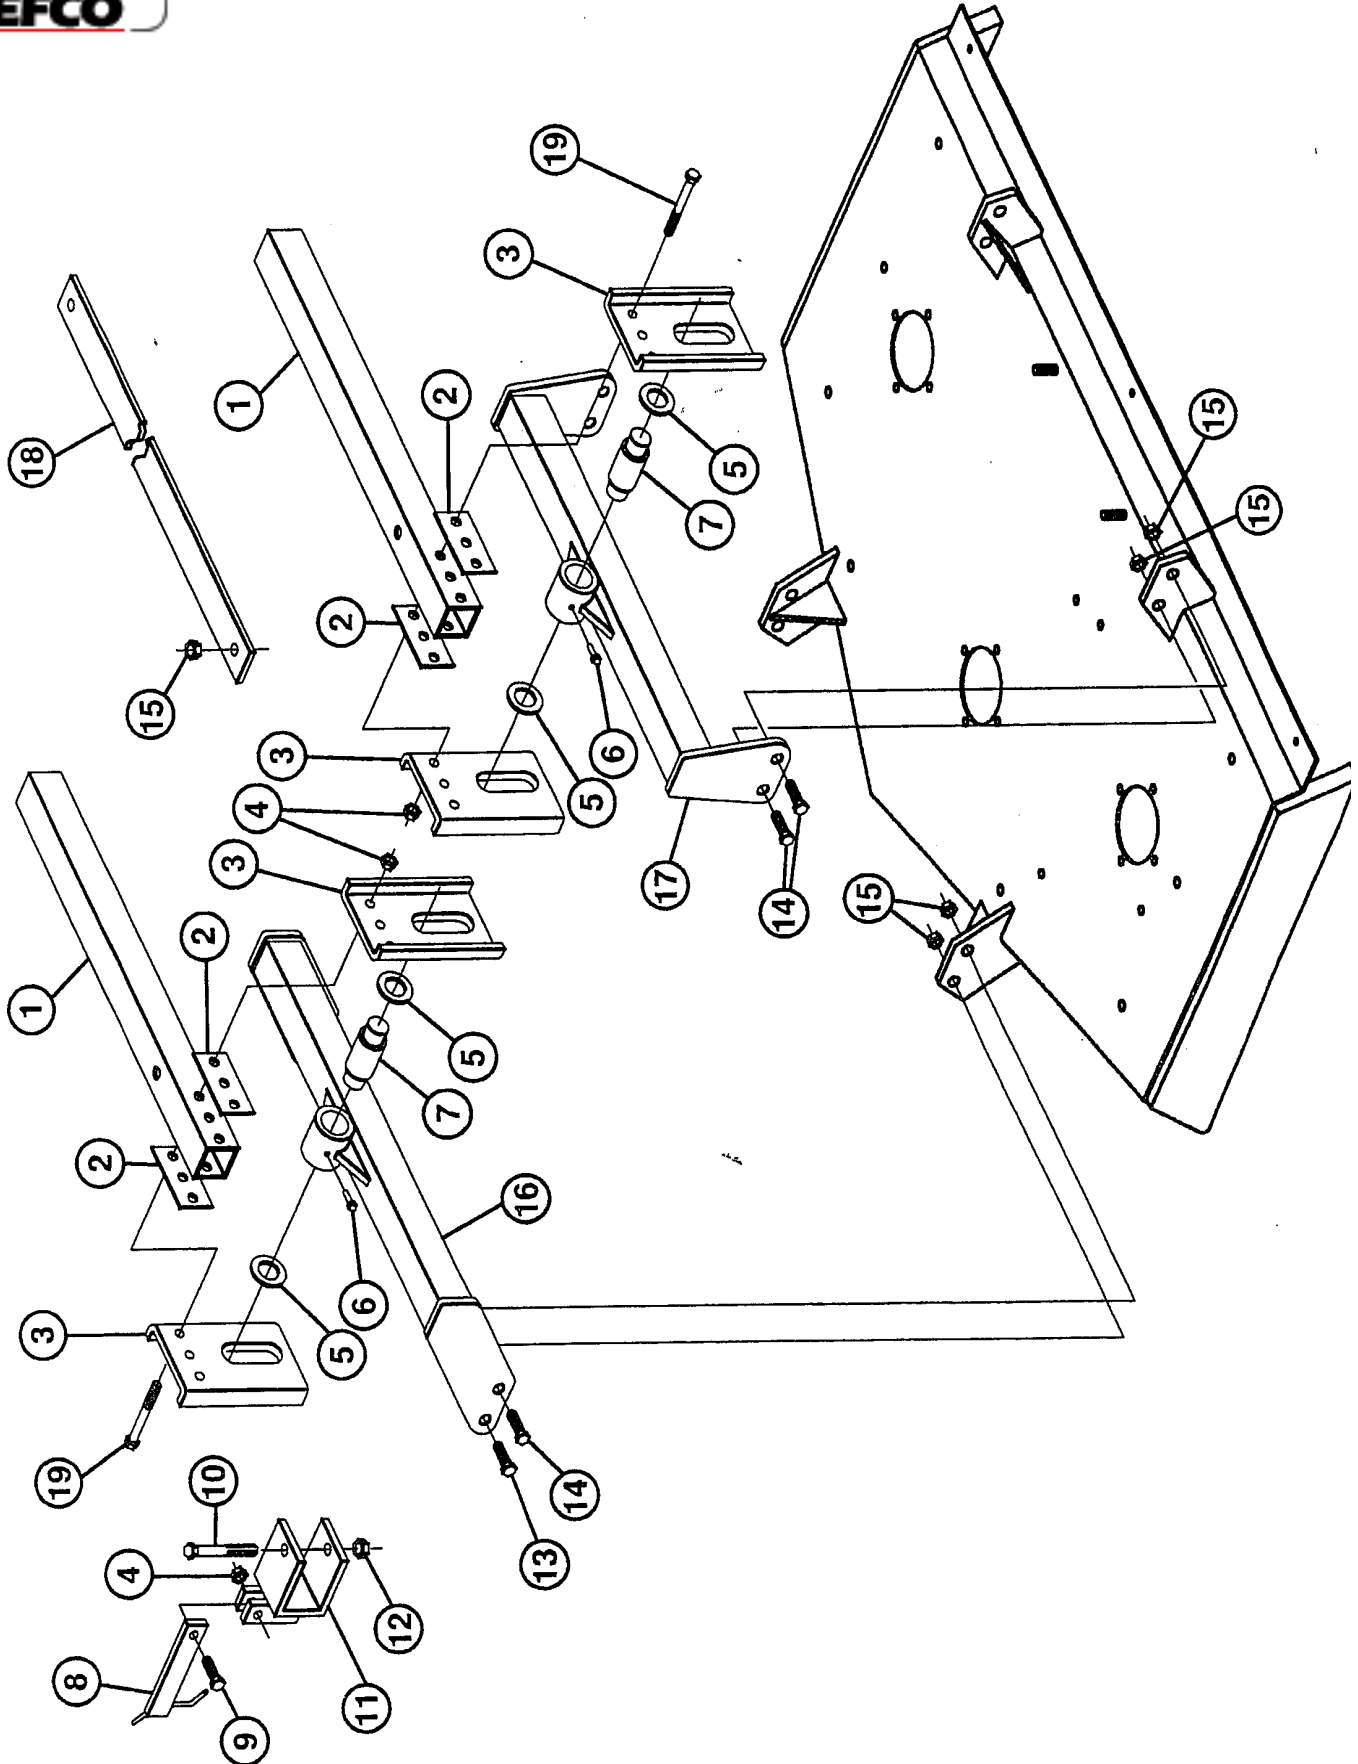

EZ FLEX
SIDE FRAME BRACKETS

EZ FLEX
SIDE FRAME BRACKETS

ITEM #	BEFCO PART #	DESCRIPTION	QTY.
1	008-2167	LIFT ARM	2
2	008-2174	LIFT ARM SHIM	4
3	008-2176	COUPLING PLATE	4
4	003-0064	NUT D.12	7
5	000-3056	SHIM	4
6	000-1065	GREASE FITTING	2
7	005-8333	COUPLING PIN	2
8	000-9825	TRANSPORT LOCK	1
9	000-7716	BOLT TE 12X45	1
10	001-5236	BOLT TE 10X80	1
11	008-2452	TRANSPORT LOCK SUPPORT	1
12	003-0156	NUT D.10	1
13	003-0309	BOLT TE 16X70	1
14	000-6578	BOLT TE 16X4	7
15	000-5581	NUT D.16	10
16	008-2403	FRONT HITCH	1
17	008-2422	REAR HITCH	1
18	008-2449	TRANSPORT BAR	1
19	001-5122	BOLT TE 12X 90	6