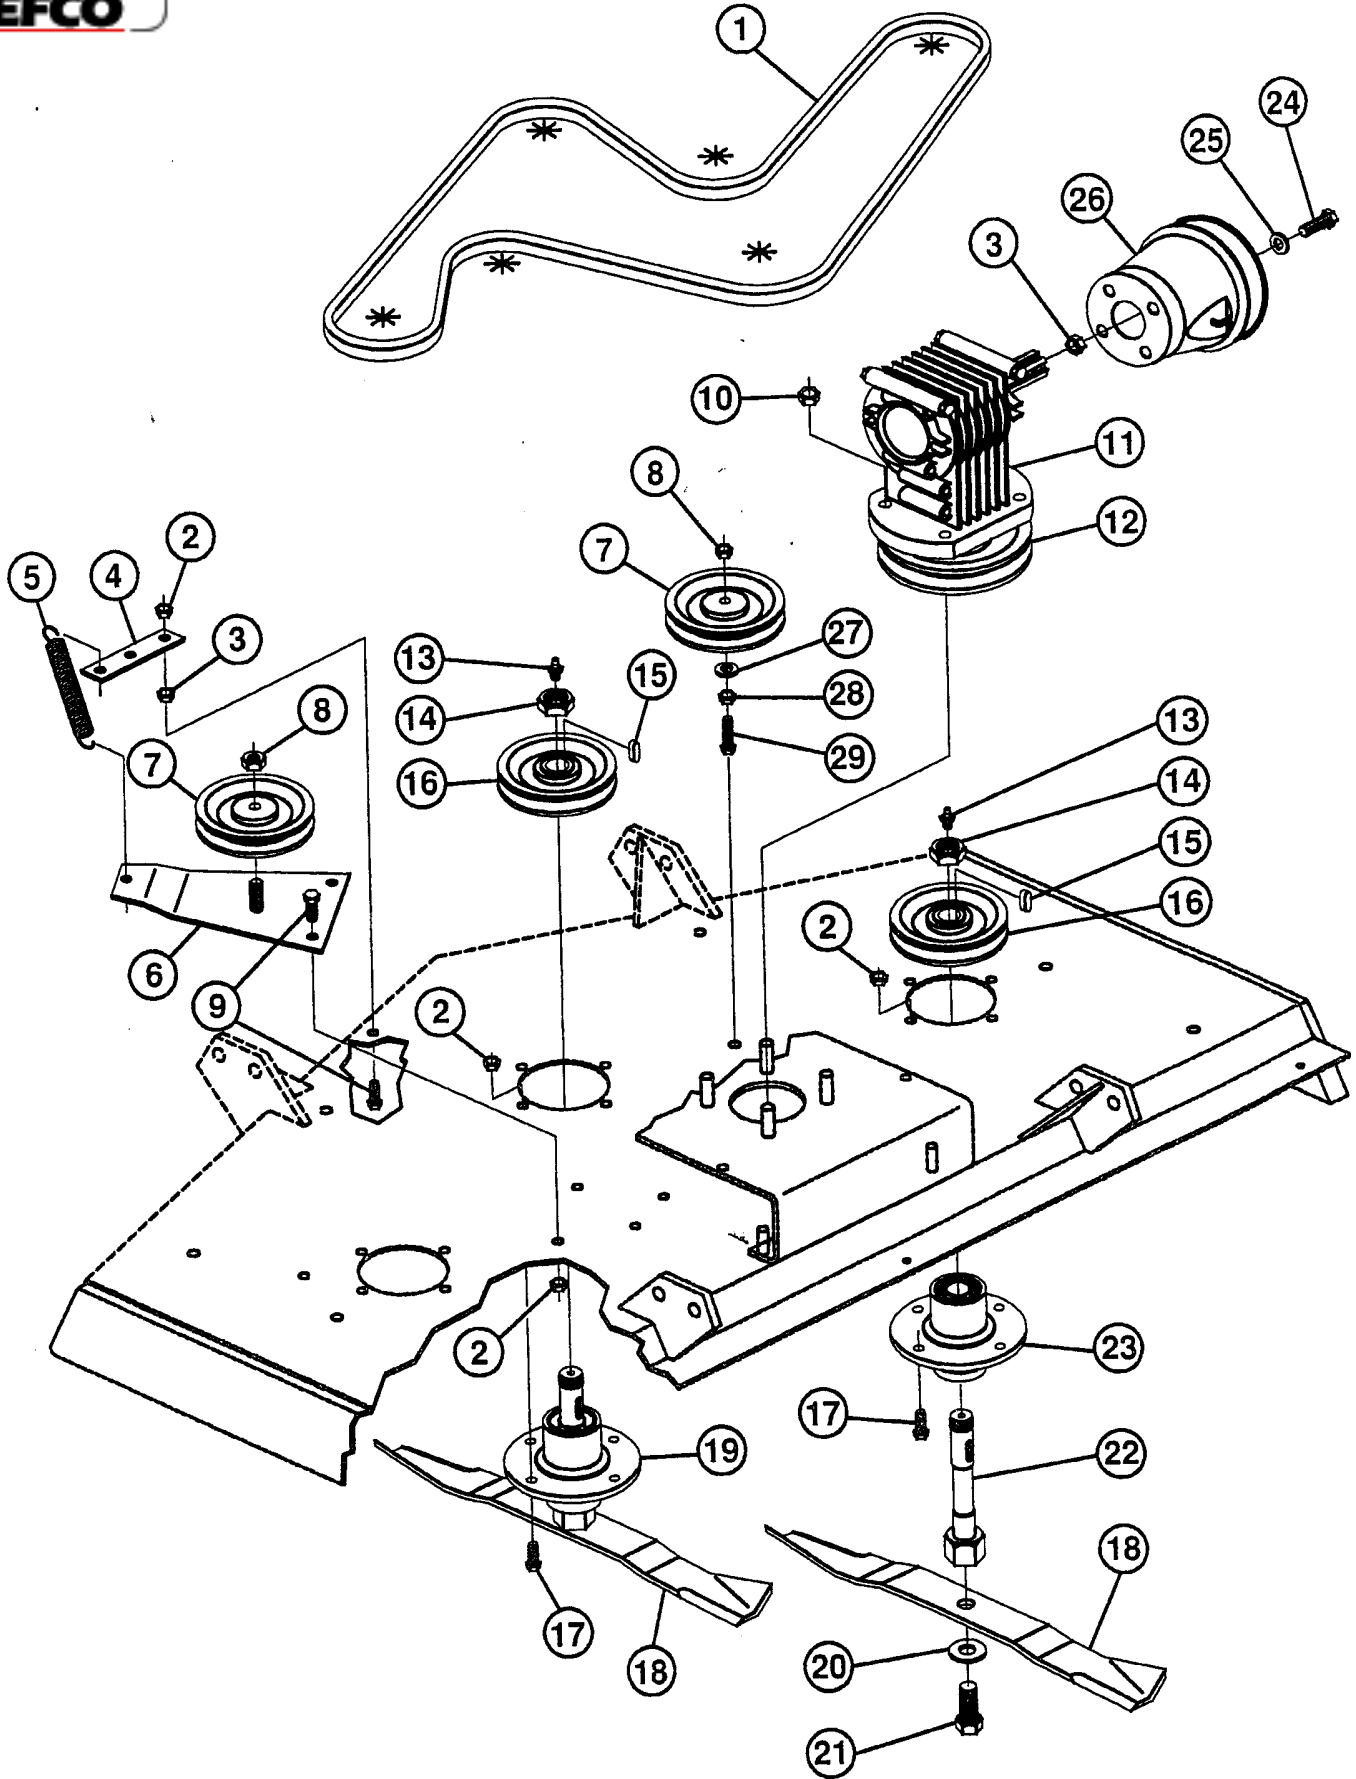

EZ FLEX
SIDE DECK WHEEL ARMS

EZ FLEX
SIDE DECK WHEEL ARMS

ITEM #	BEFCO PART #	DESCRIPTION	QTY.
1	005-1772	WHEEL ARM	4
2	000-6586	SPACER 1"	8
3	000-1065	GREASE FITTING	4
4	000-6587	SPACER ½"	8
5	002-6185	BOLT TE 10X90	6
6	000-8783	LYNCHPIN	4
7	000-8785	WHEEL YOKE	4
8	000-8526	TIRE- HARD RUBBER	4
	000-8797	TIRE- PNEUMATIC	4
9	000-6615	BOLT TE 14X140	4
10	000-8520	SPACER	4
11	003-0358	NUT D.14	4
12	003-0157	FLAT WASHER D. 10	12
13	003-0156	NUT D.10	6

EZ FLEX SIDE DECK COMPONENTS

EZ FLEX
SIDE DECK COMPONENTS

ITEM #	BEFCO PART #	DESCRIPTION	QTY.
1	000-8630	BELT BX 98	1
2	003-0156	NUT D. 10	14
3	000-1010	NUT D. 10	3
4	000-8571	HITCH PLATE	1
5	000-8586	SPRING	1
6	000-8563	BELT TENSIONER SUPPORT	1
7	000-8561	PULLEY BELT TENSIONER	1
8	000-5507	NUT D.20	2
9	009-1281	BOLT TE 10X35	2
10	000-3038	NUT D. 12	4
11	050-0620	GEARBOX	1
12	000-8623	PULLEY SPB 250X1	1
13	002-9036	GREASE FITTING	3
14	000-6698	NUT D. 25	3
15	000-6639	KEY 7X8X25	3
16	000-8531	PULLEY SPB 160X1	3
17	000-1008	BOLT TE 10X30	12
18	000-6795	BLADE 4'	3
	000-6795M	BLADE MULCHING 4'	3
	000-6795B	BLADE HIGH LIFT 4'	3
	000-6795F	BLADE NO- LIFT 4'	3
19	000-8533	SPINDLE COMPLETE	3
20	000-8560	CUP WASHER	3
21	000-8559	BLADE BOLTO	3
22	000-8557	SPINDLE SHAFT	3
23	000-8538	SPINDLE ROTOR	3
24	003-3176	BOLT TE 10X25	2
25	000-2034	FLAT WASHER D.10	4
26	000-8663	PTO SHIELD	1
27	004-6555	FLAT WASHER D.20	1
28	000-5508	NUT D.20	1
29	000-8576	BOLT TE 20X65	1