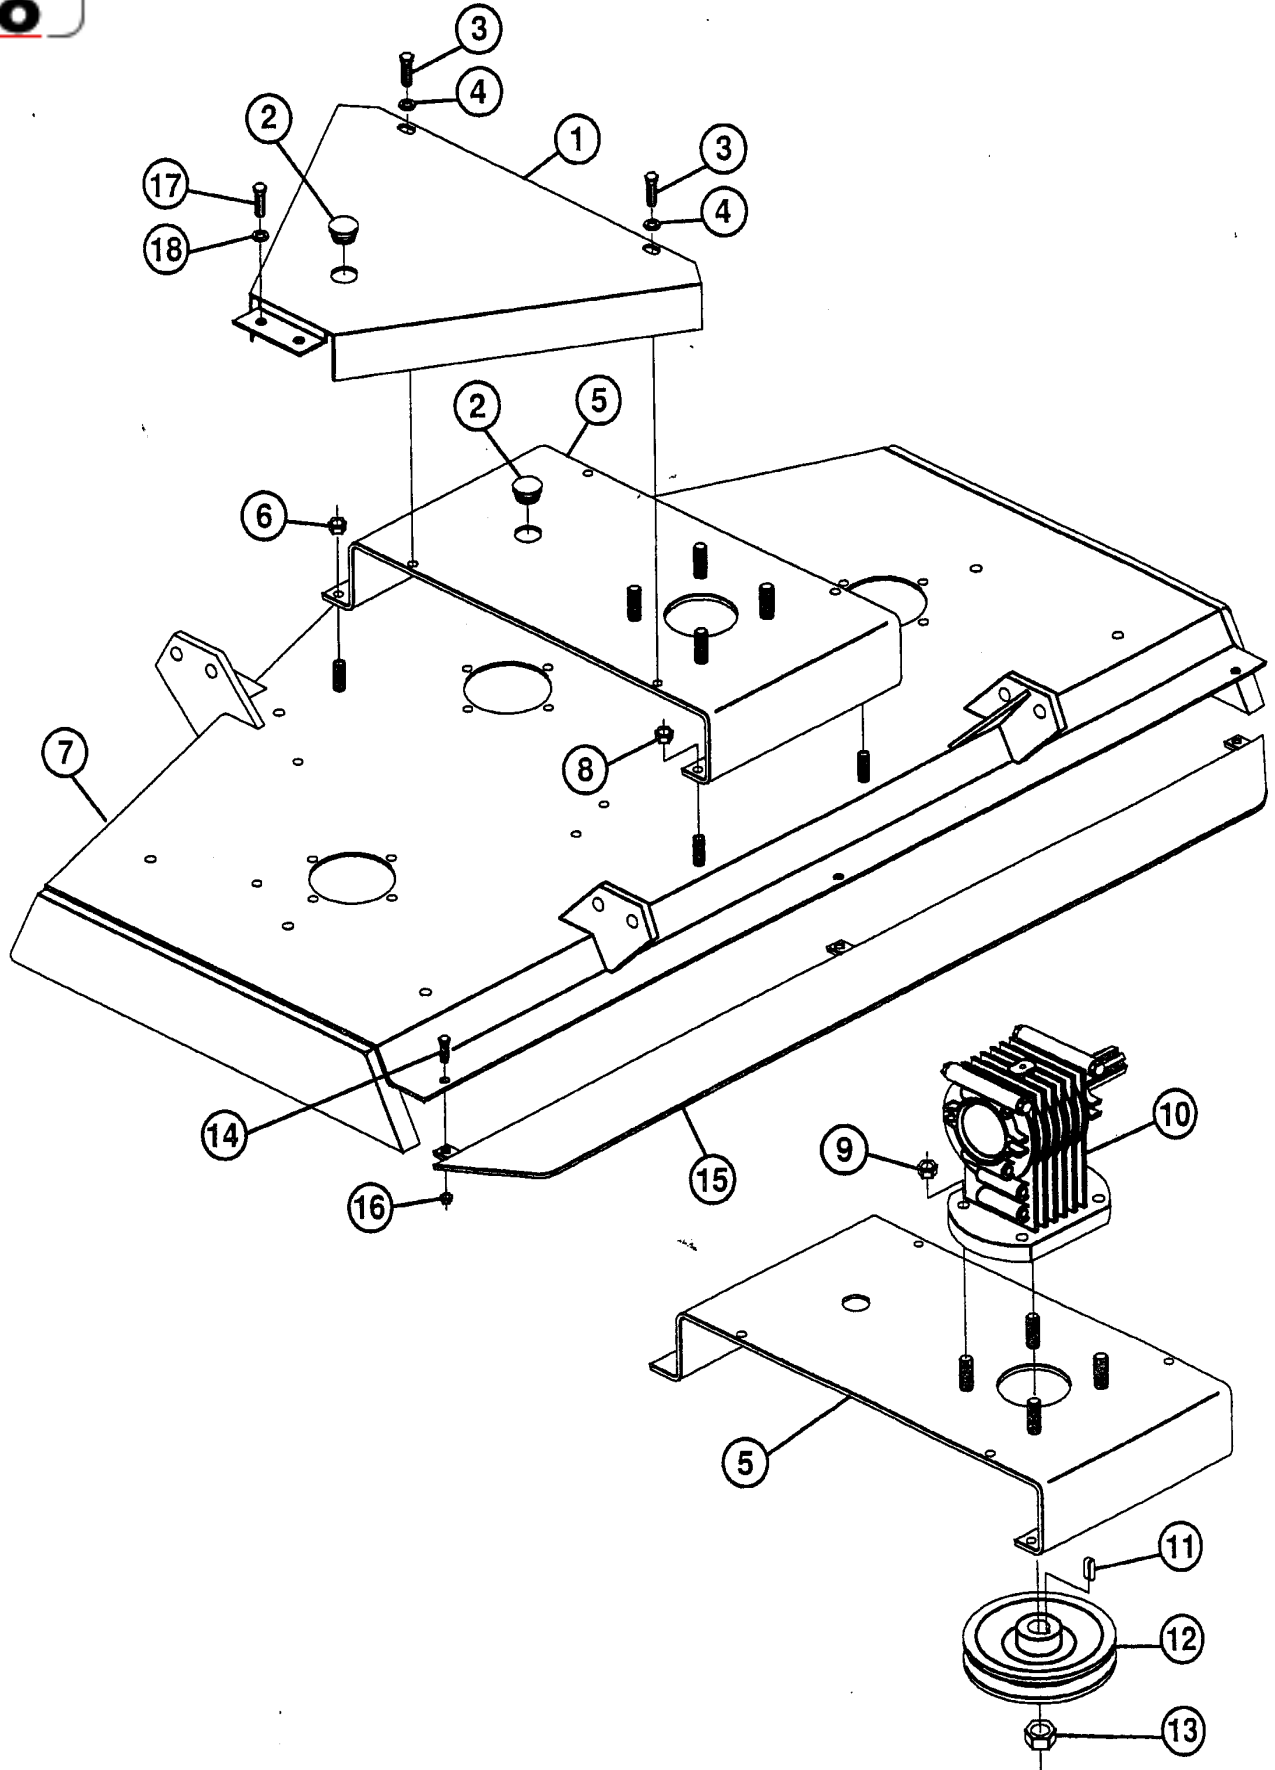

EZ FLEX
SIDE DECK FRAME

EZ FLEX
SIDE DECK FRAME

ITEM #	BEFCO PART #	DESCRIPTION	QTY.
1	010-8811	BELT SHIELD 4'	2
2	000-6647	CAP	3
3	003-3176	BOLT TE 10X25	4
4	000-2034	FLAT WASHER D. 10	4
5	010-8430	CENTRAL PLATE 4'	1
6	003-0156	NUT D.10	3
7	015-1501P	FRAME 4'	1
8	000-1279	NUT D.10	2
9	000-3038	NUT D.12	4
10	050-0620	GEARBOX	1
11	000-6688	KEY 7X8X35	1
12	000-8623	PULLEY SPB 250X1	1
13	000-6698	NUT D.25	1
14	004-6454	BOLT TE 8X16	2
15	010-8420	REAR GUARD 4'	1
16	000-1806	NUT D.8	2
17	002-6185	BOLT TE 10X90	2
18	003-0157	FLAT WASHER D	2