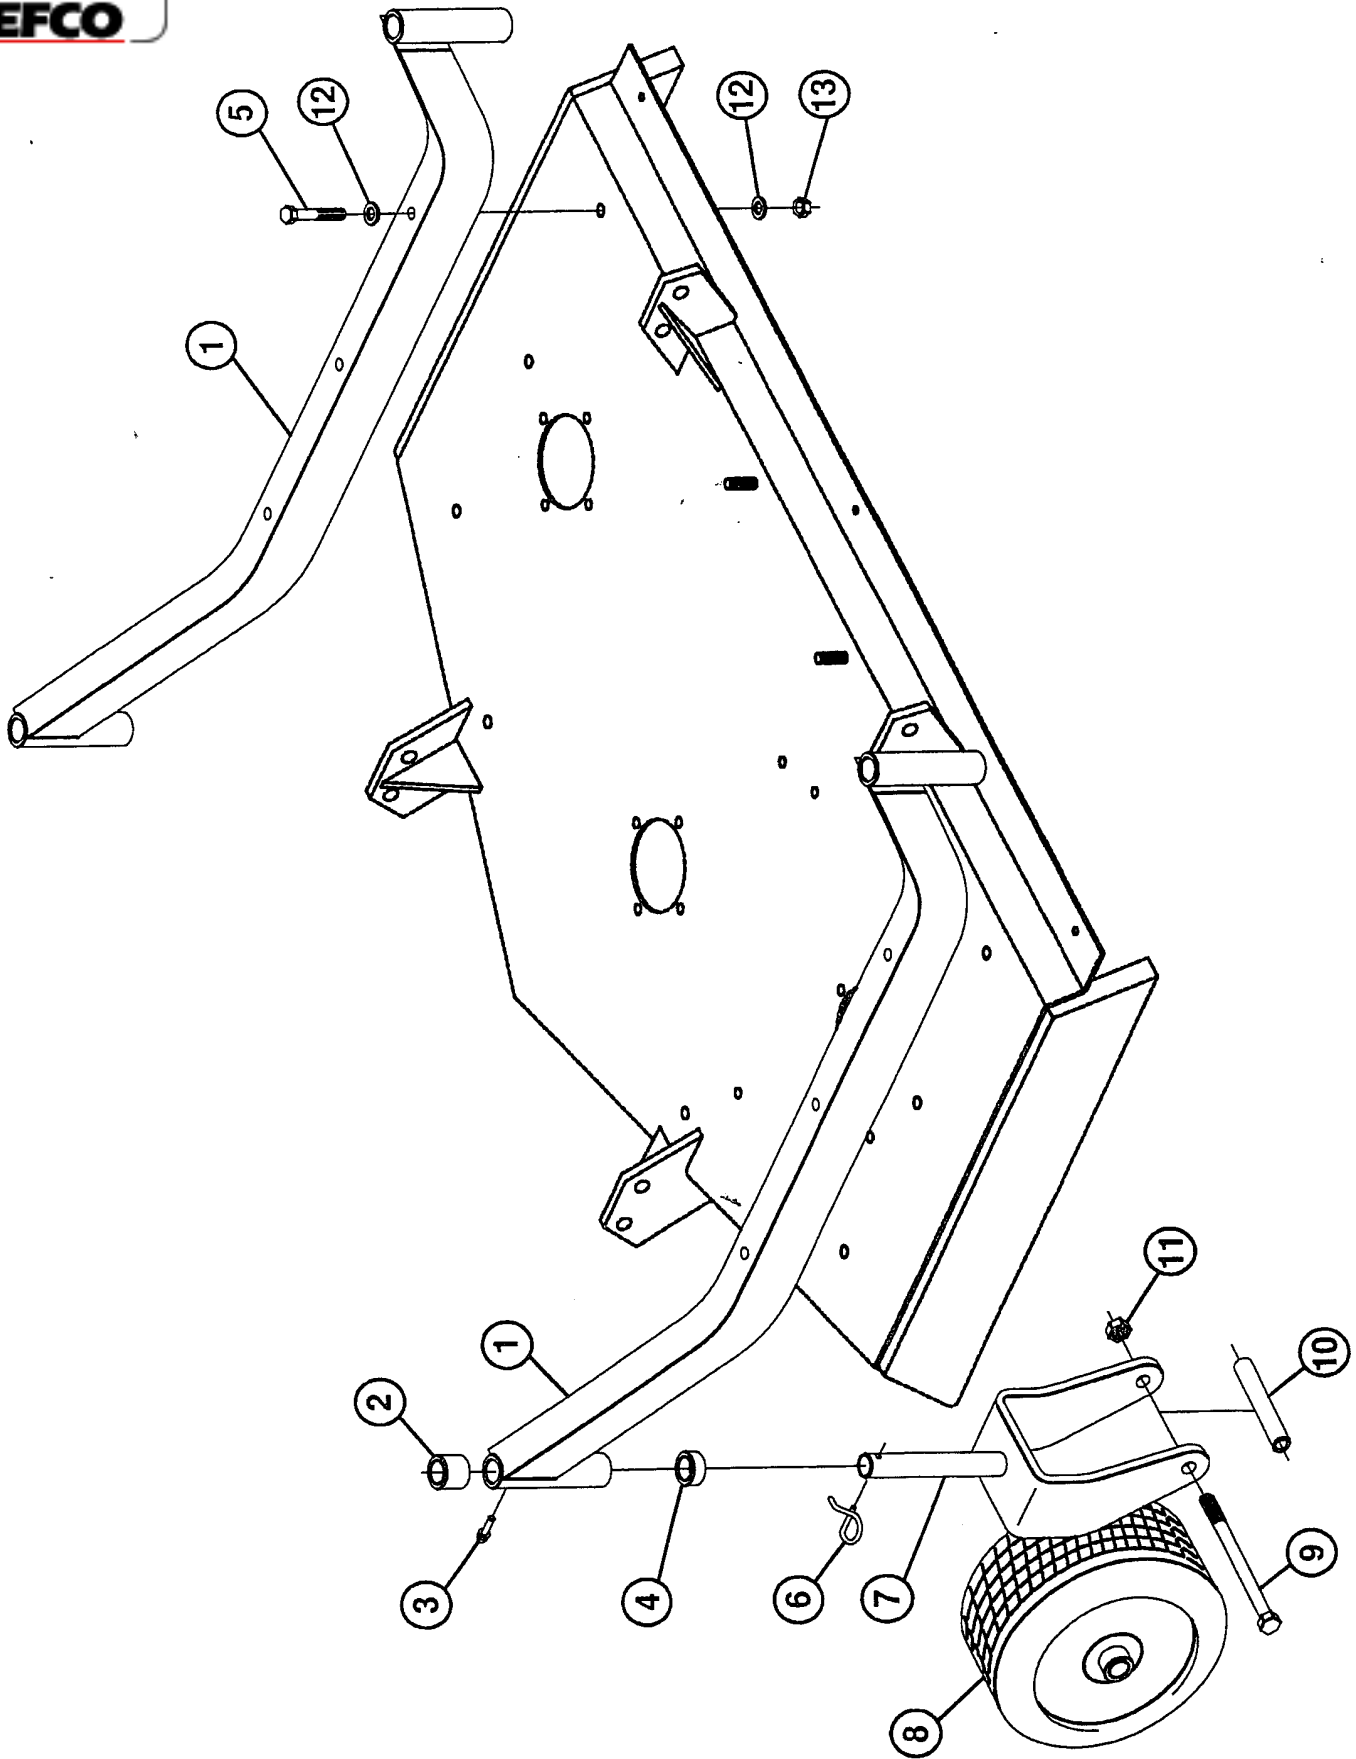

EZ FLEX
CENTER WHEEL ARMS

EZ FLEX
CENTER WHEEL ARMS

BEFCO

ITEM #	PART #	DESCRIPTION	QTY.
1	018-2333	WHEEL ARM RT.	1
2	000-6586	SPACER 1"	8
3	000-1065	GREASE FITTING	4
4	000-6587	SPACER ½"	8
5	000-8783	LYNCH PIN	4
6	000-8785	WHEEL YOKE	4
7	000-8526	TIRE- HARD RUBBER	4
	000-8797	TIRE-PNEUMATIC	4
8	000-6615	BOLT TE 14 X 140	4
9	000-8528	SPACER	4
10	003-0358	NUT D.14	4
11	002-6185	BOLT TE 10X 90	6
12	003-0157	FLAT WASHER D.10	12
13	003-0156	NUT D. 10	6
14	028-2333	WHEEL ARM LT	1

EZ FLEX REAR DECK COMPONENTS

EZ FLEX
REAR DECK COMPONENTS

ITEM #	BEFCO PART #	DESCRIPTION	QTY.
1	000-8950	BELT BX 140	1
2	003-0156	NUT D.10	14
3	000-1010	NUT D.10	3
4	000-8571	HITCH PLATE	1
5	000-8586	SPRING	1
6	000-8563	BELT TENSIONER SUPPORT	1
7	000-8561	PULLEY BELT TENSIONER	1
8	000-5507	NUT D. 20	2
9	009-1281	BOLT TE 10X35	2
10	000-3038	NUT D. 12	4
11	050-0620	GEARBOX	1
12	000-8623	PULLEY SPB 250X1	1
13	002-9036	GREASE FITTING	3
14	000-6698	NUT D.25	3
15	000-6639	KEY 7X8X25	3
16	000-8881	PULLEY SPB 160X1	3
17	000-1008	BOLT TE 10X30	12
18	000-6845	BLADE 6'	3
	000-6845M	BLADE MULCHING 6'	3
	000-6845B	BLADE HIGH LIFT 6'	3
	000-6845F	BLADE NO-LIFT 6'	3
19	000-8533	SPINDLE COMPLETE	3
20	000-8560	CUP WASHER	3
21	000-8559	BLADE BOLT	3
22	000-8557	SPINDLE SHAFT	3
23	000-8538	SPINDLE ROTOR	3
24	003-3176	BOLT TE 10X25	2
25	000-2034	FLAT WASHER D. 10	4
26	000-8663	PTO SHIELD	1
27	004-6555	FLAT WASHER D. 20	1
28	000-5508	NUT D.20	1
29	000-8576	BOLT TE 20X65	1

EZ FLEX
SIDE DECK WHEEL ARMS

EZ FLEX
SIDE DECK WHEEL ARMS

ITEM #	BEFCO PART #	DESCRIPTION	QTY.
1	005-1772	WHEEL ARM	4
2	000-6586	SPACER 1"	8
3	000-1065	GREASE FITTING	4
4	000-6587	SPACER ½"	8
5	002-6185	BOLT TE 10X90	6
6	000-8783	LYNCHPIN	4
7	000-8785	WHEEL YOKE	4
8	000-8526	TIRE- HARD RUBBER	4
	000-8797	TIRE- PNEUMATIC	4
9	000-6615	BOLT TE 14X140	4
10	000-8520	SPACER	4
11	003-0358	NUT D.14	4
12	003-0157	FLAT WASHER D. 10	12
13	003-0156	NUT D.10	6