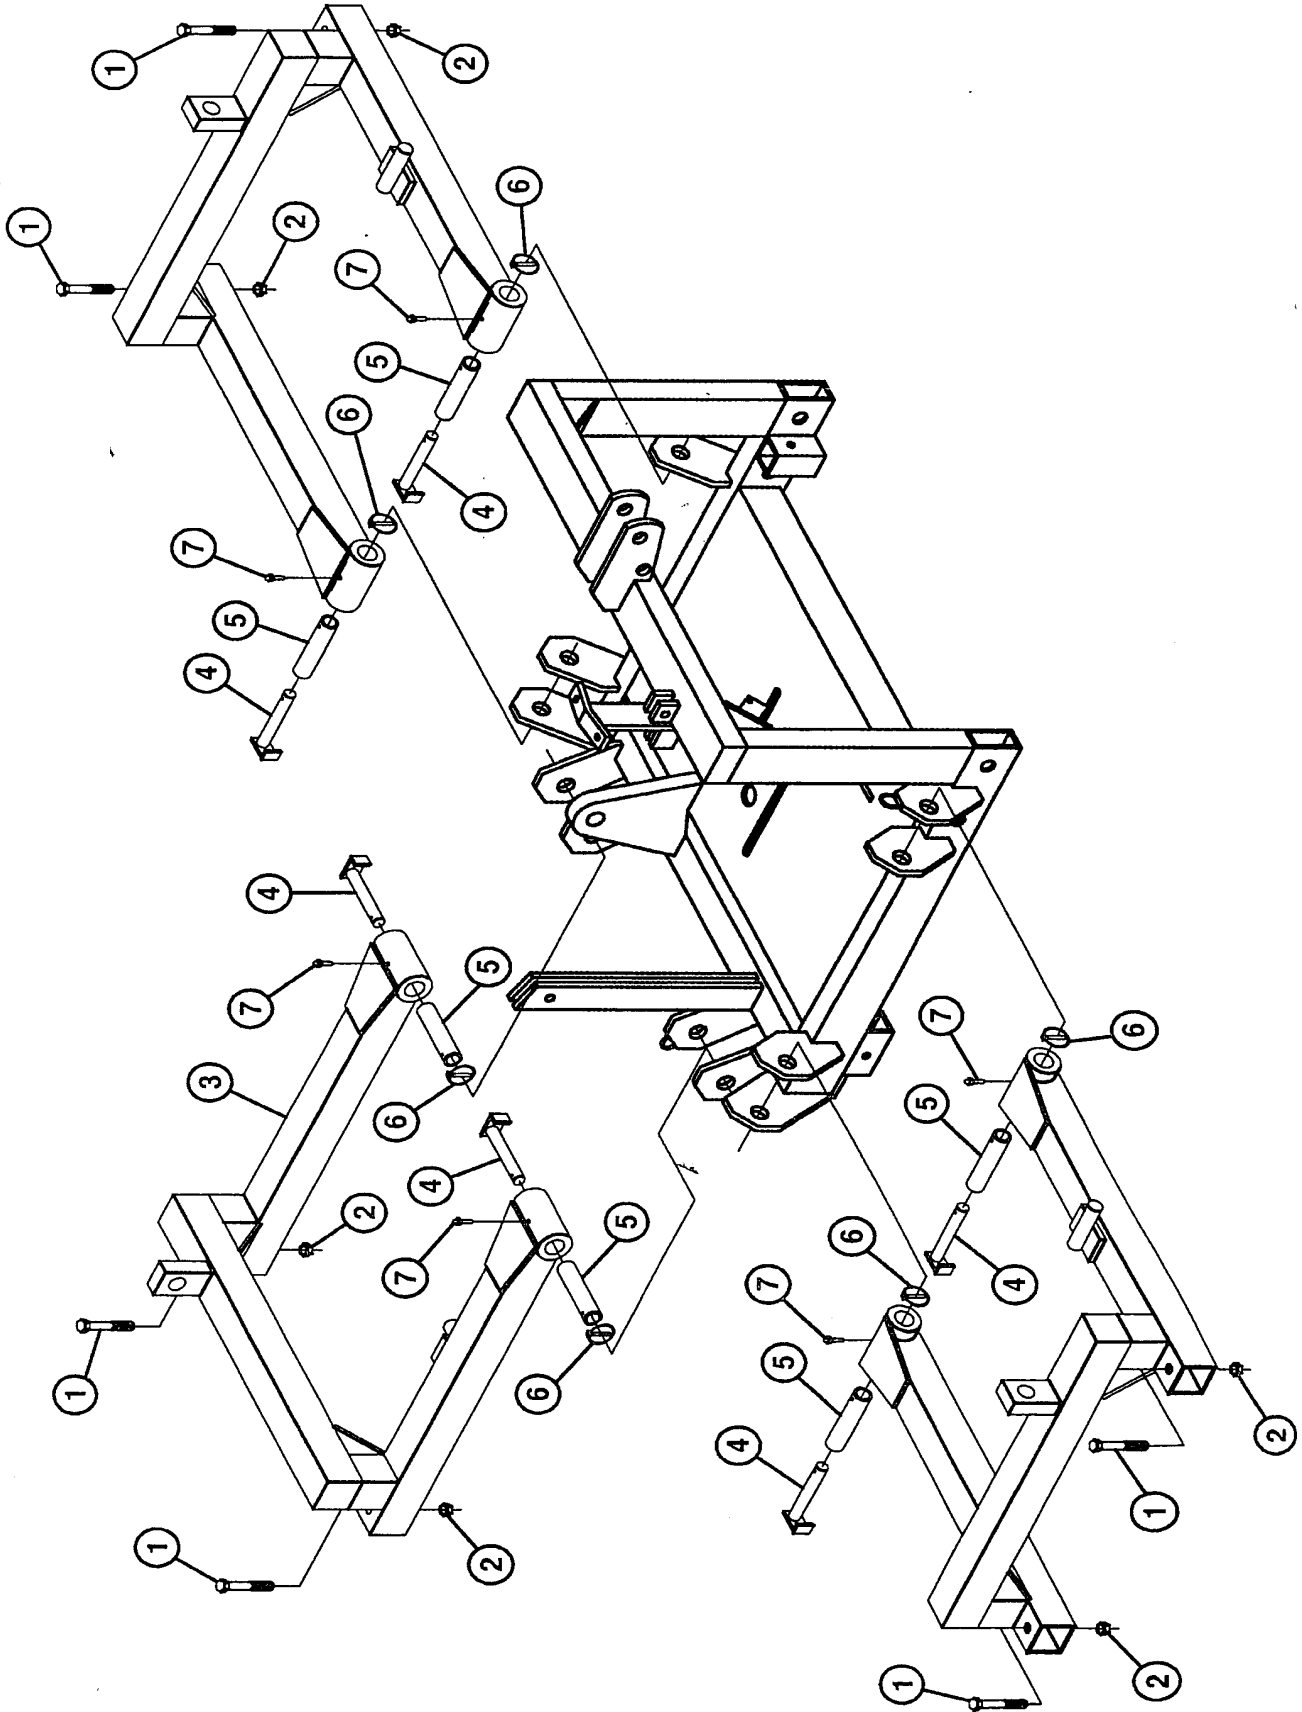

EZ FLEX
HYDRAULICS

EZ FLEX
HYDRAULICS

ITEM #	BEFCO PART #	DESCRIPTION	QTY.
1	503-034B	HYDRAULIC CYLINDER	3
2	502-171B	CYLINDER PIN	6
3	502-172B	CLIP PIN	12
4	008-2275	HOSE KIT	3
5	502-165B	4-WAY TEE	1
6	502-167B	HOSE- TRACTOR	1
7	502-164B	RESTRICTOR	3
8	502-163B	ELBOW	3
9	502-169B	CONNECTOR	1
10	502-170B	QUICK COUPLER	1
11	000-3038	NUT D.12	1

EZ FLEX
ROPE

EZ FLEX
ROPE

ITEM #	BEFCO PART #	DESCRIPTION	QTY.
1	008-2294	REAR ROPE	1
2	000-9757	"U" CLAMP COMPLETE	5
3	008-2292	SIDE ROPE	1
4	008-2296	FRONT ROPE	1

EZ FLEX CENTRAL FRAME

EZ FLEX
CENTRAL FRAME

EZ FLEX
3POINT HITCH

EZ FLEX
3 POINT HITCH

ITEM #	PART #	DESCRIPTION	QTY.
1	000-5581	NUT D.16	3
2	000-9721	SIDE TRANSPORT HOOK	2
3	050-0617	GEAR BOX	1
4	000-8663	PTO SHIELD	3
5	000-2034	WASHER	12
6	009-2317	BOLT TE 10X16	12
7	001-1201	SHIELD SUPPORT	1
8	001-1208	BOLT TE M6X20	4
9	001-1209	FLAT WASHER D.6	4
10	001-1207	PTO GUARD	1
11	003-0157	FLAT WASHER D.10	6
12	008-2256	LOWER GEARBOX PLATE	2
13	000-8586	SPRING	3
14	008-2219	CENTER TRANSPORT HOOK	1
15	000-2365	BOLT TE 16X50	1
16	000-1279	NUT D. 10	2
17	000-9476	NYLON PULLEY	2
18	003-0156	NUT D.10	3
19	003-0331	BOLT TE 10X50	2
20	008-2202	HANDLE	1
21	001-1333	LYNCHPIN	4
22	008-2098	REAR STAND	2
23	008-2012	FRAME	1
24	008-2258	UPPER GEARBOX PLATE	2
25	002-3265	BOLT TE 12X40	4
26	009-1038	BOLT TE 16X50	2
27	009-1507	'R' CLIP	6
28	008-2232	CYLINDER HITCH PLATE	2
29	000-9201	PIN	2
30	008-2093	FRONT STAND	2
31	005-4422	'R' CLIP	1
32	008-2075	HITCHPIN	2
33	003-8346	HITCH BLOCK PIN	2
34	008-2072	HITCH BLOCK	2
35	008-4221	DRIVELINE HOOK	1