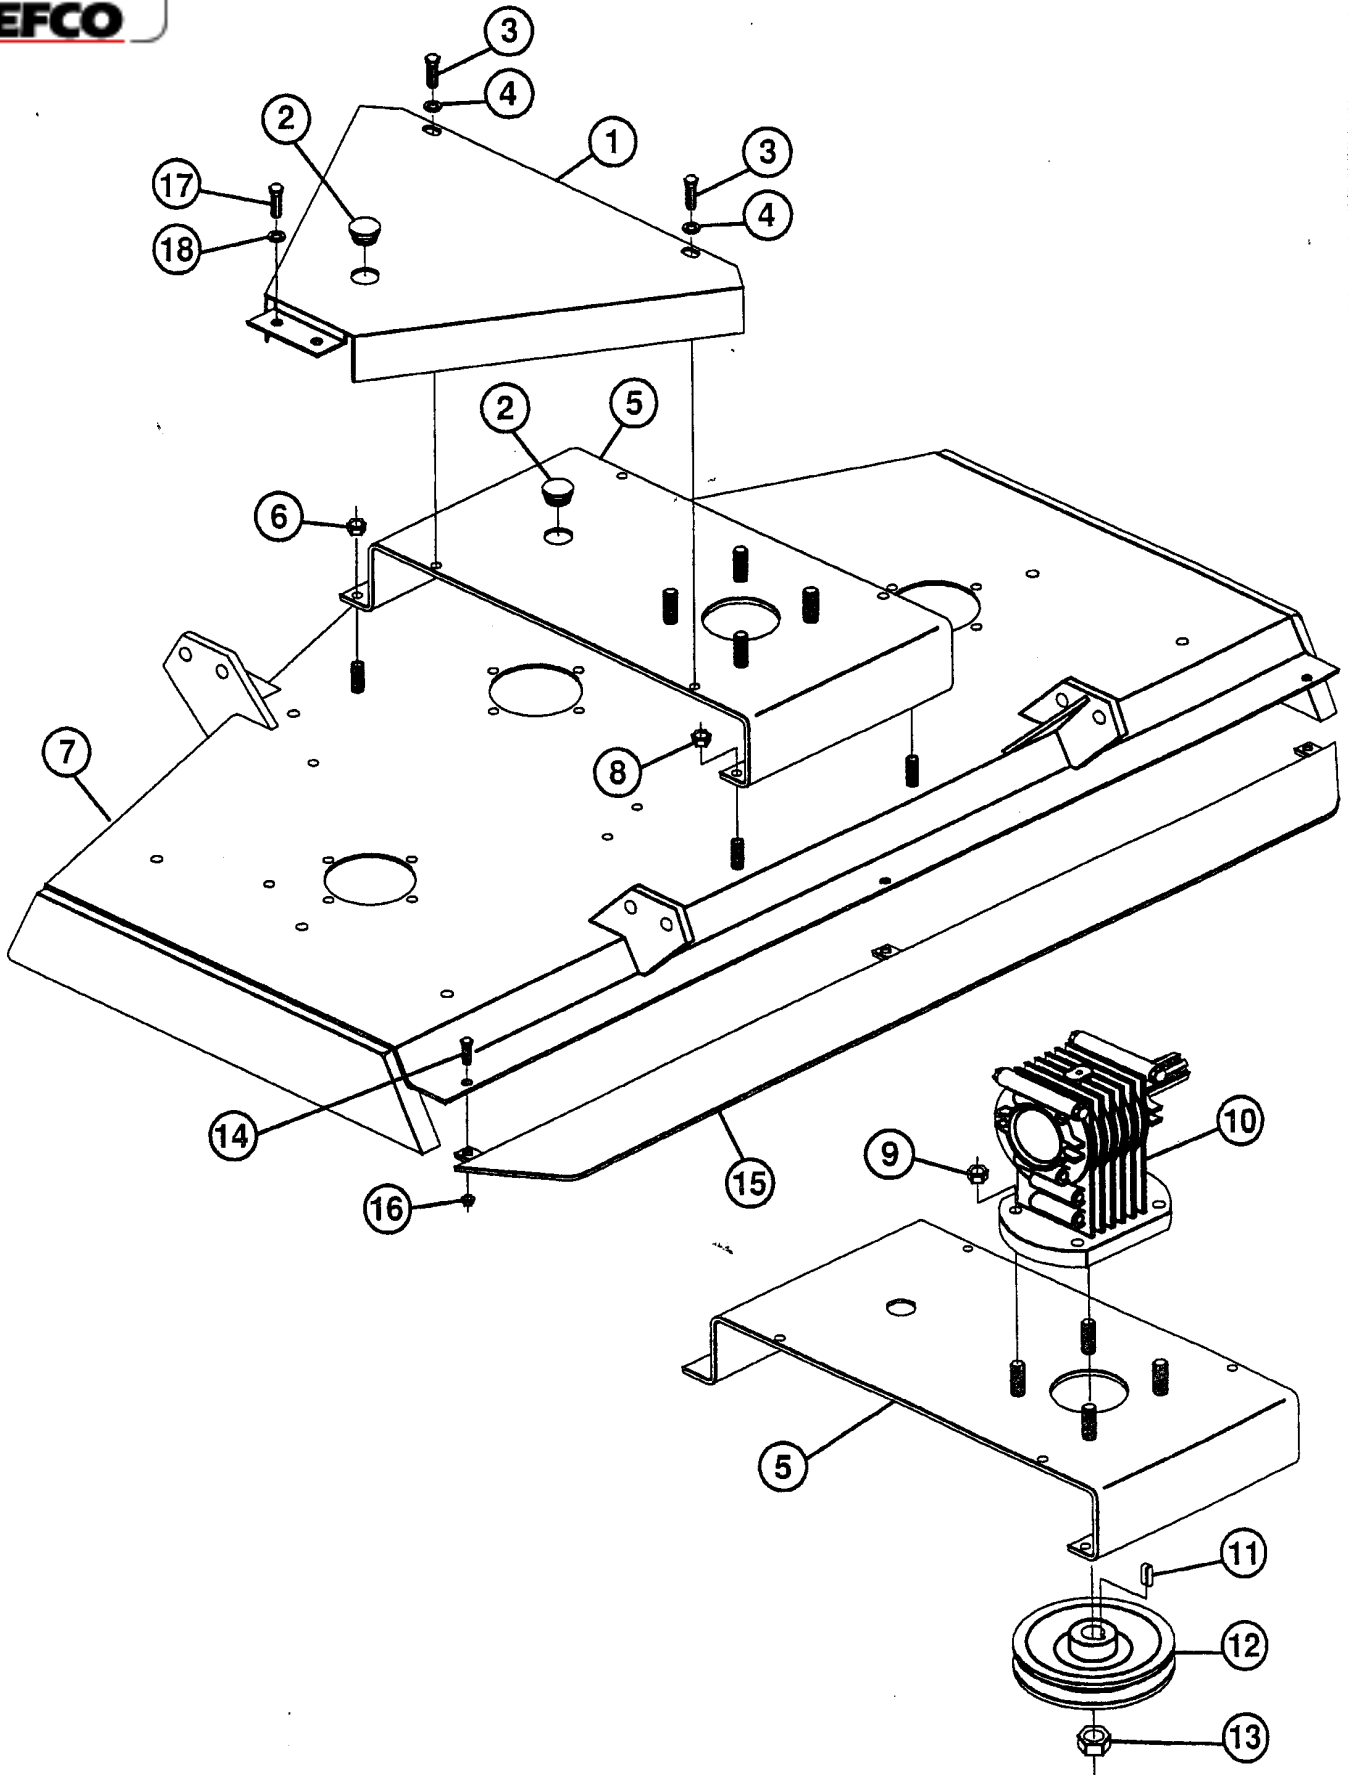

EZ FLEX
SIDE FRAME BRACKETS

EZ FLEX
SIDE FRAME BRACKETS

ITEM #	BEFCO PART #	DESCRIPTION	QTY.
1	008-2167	LIFT ARM	2
2	008-2174	LIFT ARM SHIM	4
3	008-2176	COUPLING PLATE	4
4	003-0064	NUT D.12	7
5	000-3056	SHIM	4
6	000-1065	GREASE FITTING	2
7	005-8333	COUPLING PIN	2
8	000-9825	TRANSPORT LOCK	1
9	000-7716	BOLT TE 12X45	1
10	001-5236	BOLT TE 10X80	1
11	008-2452	TRANSPORT LOCK SUPPORT	1
12	003-0156	NUT D.10	1
13	003-0309	BOLT TE 16X70	1
14	000-6578	BOLT TE 16X4	7
15	000-5581	NUT D.16	10
16	008-2403	FRONT HITCH	1
17	008-2422	REAR HITCH	1
18	008-2449	TRANSPORT BAR	1
19	001-5122	BOLT TE 12X 90	6

EZ FLEX
SIDE DECK FRAME

EZ FLEX
SIDE DECK FRAME

ITEM #	BEFCO PART #	DESCRIPTION	QTY.
1	010-8811	BELT SHIELD 4'	2
2	000-6647	CAP	3
3	003-3176	BOLT TE 10X25	4
4	000-2034	FLAT WASHER D. 10	4
5	010-8430	CENTRAL PLATE 4'	1
6	003-0156	NUT D.10	3
7	015-1501P	FRAME 4'	1
8	000-1279	NUT D.10	2
9	000-3038	NUT D.12	4
10	050-0620	GEARBOX	1
11	000-6688	KEY 7X8X35	1
12	000-8623	PULLEY SPB 250X1	1
13	000-6698	NUT D.25	1
14	004-6454	BOLT TE 8X16	2
15	010-8420	REAR GUARD 4'	1
16	000-1806	NUT D.8	2
17	002-6185	BOLT TE 10X90	2
18	003-0157	FLAT WASHER D	2

EZ FLEX
REAR DECK FRAME

EZ FLEX
REAR DECK FRAME

ITEM #	BEFCO PART #	DESCRIPTION	QTY.
1	030-8811	BELT SHIELD 6'	2
2	000-6647	CAP	3
3	003-3176	BOLT TE 10X25	4
4	000-2034	FLAT WASHER D.10	4
5	030-8430	CENTRAL PLATE 6'	1
6	003-0156	NUT D.10	3
7	035-1501P	FRAME 6'	1
8	000-1279	NUT D.10	2
9	000-3038	NUT D. 12	4
10	050-0620	GEARBOX	1
11	000-6688	KEY 7X8X35	1
12	000-8623	PULLEY SPB 250X1	1
13	000-6698	NUT D.25	1
14	004-6454	BOLT TE 8X16	3
15	030-8420	REAR GUARD 6'	1
16	000-1806	NUT D.8	3
17	002-6185	BOLT TE 10X90	2
18	003-0157	FLAT WASHER D.10	2