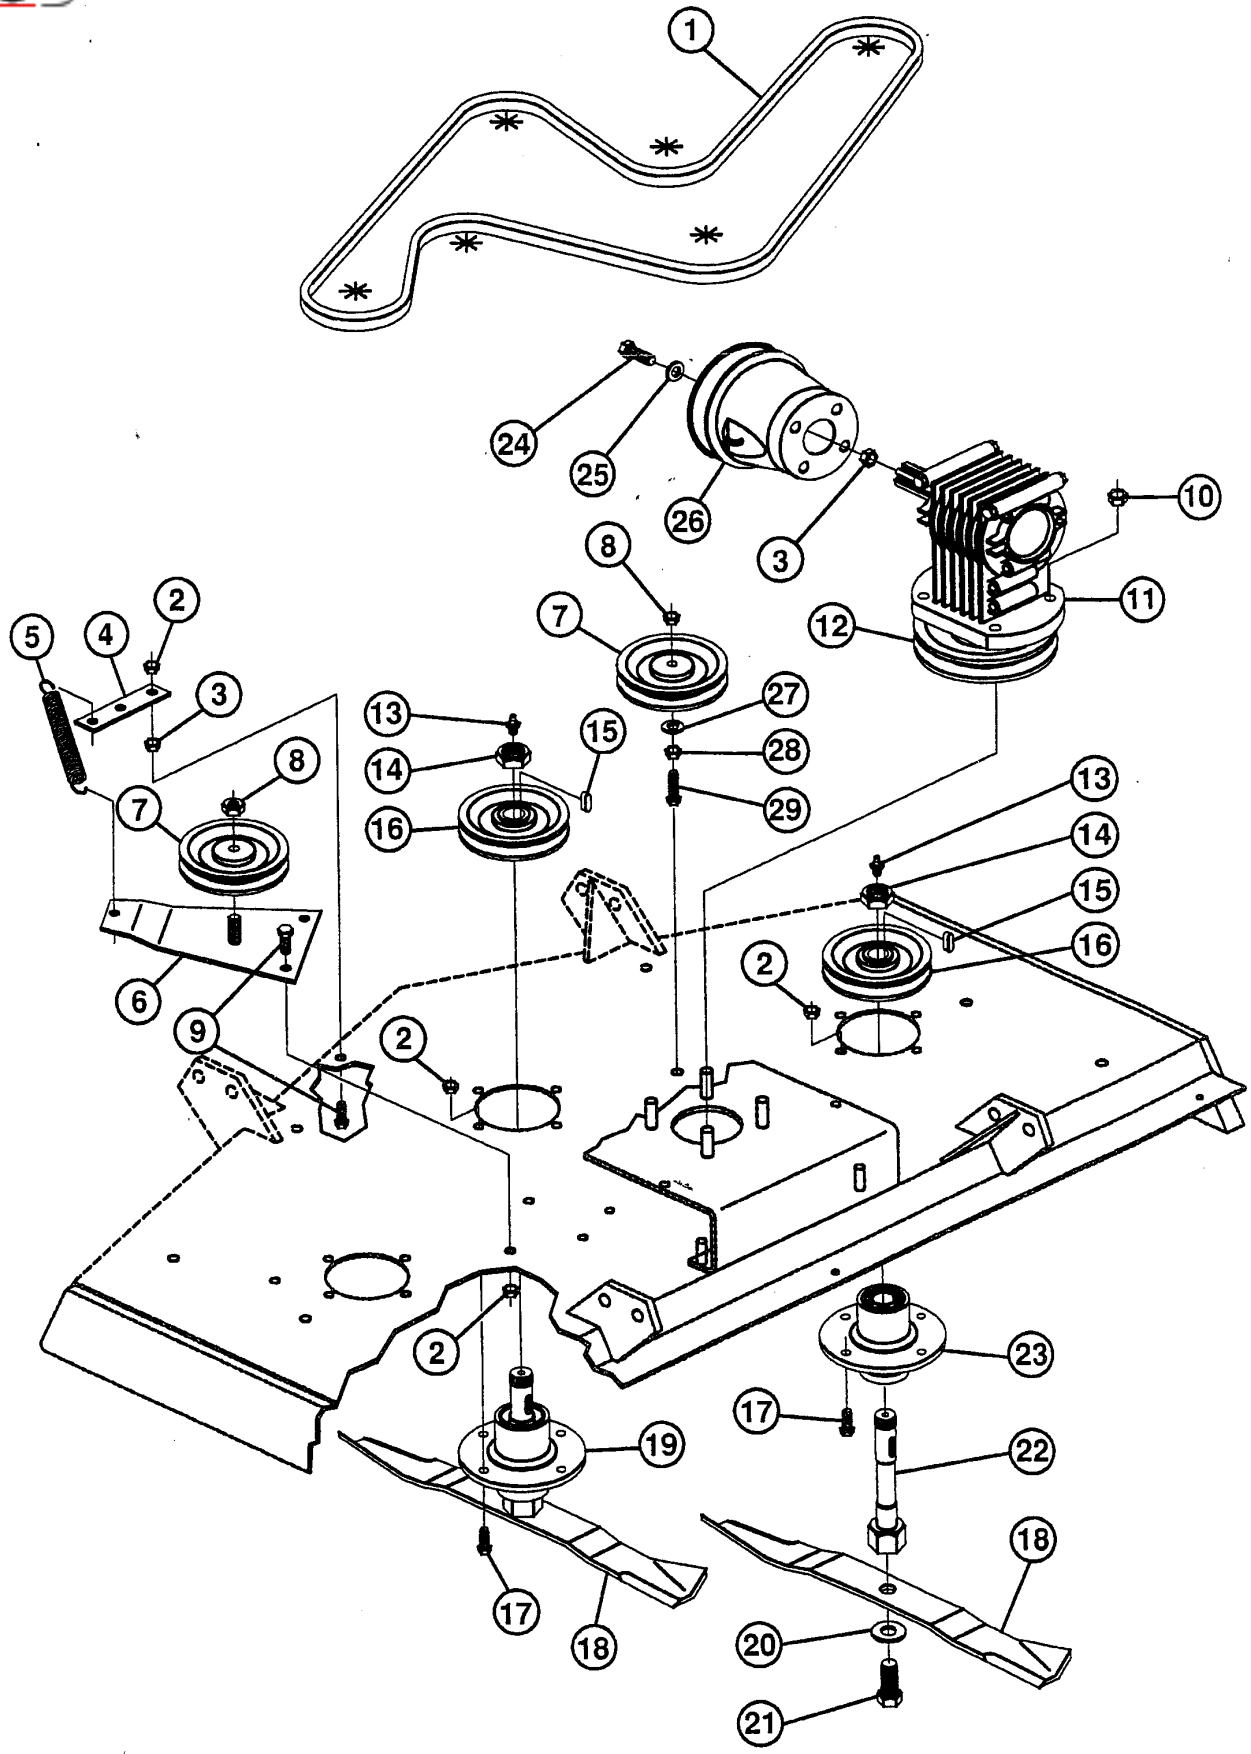

EZ FLEX REAR DECK COMPONENTS

EZ FLEX
REAR DECK COMPONENTS

ITEM #	BEFCO PART #	DESCRIPTION	QTY.
1	000-8950	BELT BX 140	1
2	003-0156	NUT D.10	14
3	000-1010	NUT D.10	3
4	000-8571	HITCH PLATE	1
5	000-8586	SPRING	1
6	000-8563	BELT TENSIONER SUPPORT	1
7	000-8561	PULLEY BELT TENSIONER	1
8	000-5507	NUT D. 20	2
9	009-1281	BOLT TE 10X35	2
10	000-3038	NUT D. 12	4
11	050-0620	GEARBOX	1
12	000-8623	PULLEY SPB 250X1	1
13	002-9036	GREASE FITTING	3
14	000-6698	NUT D.25	3
15	000-6639	KEY 7X8X25	3
16	000-8881	PULLEY SPB 160X1	3
17	000-1008	BOLT TE 10X30	12
18	000-6845	BLADE 6'	3
	000-6845M	BLADE MULCHING 6'	3
	000-6845B	BLADE HIGH LIFT 6'	3
	000-6845F	BLADE NO-LIFT 6'	3
19	000-8533	SPINDLE COMPLETE	3
20	000-8560	CUP WASHER	3
21	000-8559	BLADE BOLT	3
22	000-8557	SPINDLE SHAFT	3
23	000-8538	SPINDLE ROTOR	3
24	003-3176	BOLT TE 10X25	2
25	000-2034	FLAT WASHER D. 10	4
26	000-8663	PTO SHIELD	1
27	004-6555	FLAT WASHER D. 20	1
28	000-5508	NUT D.20	1
29	000-8576	BOLT TE 20X65	1