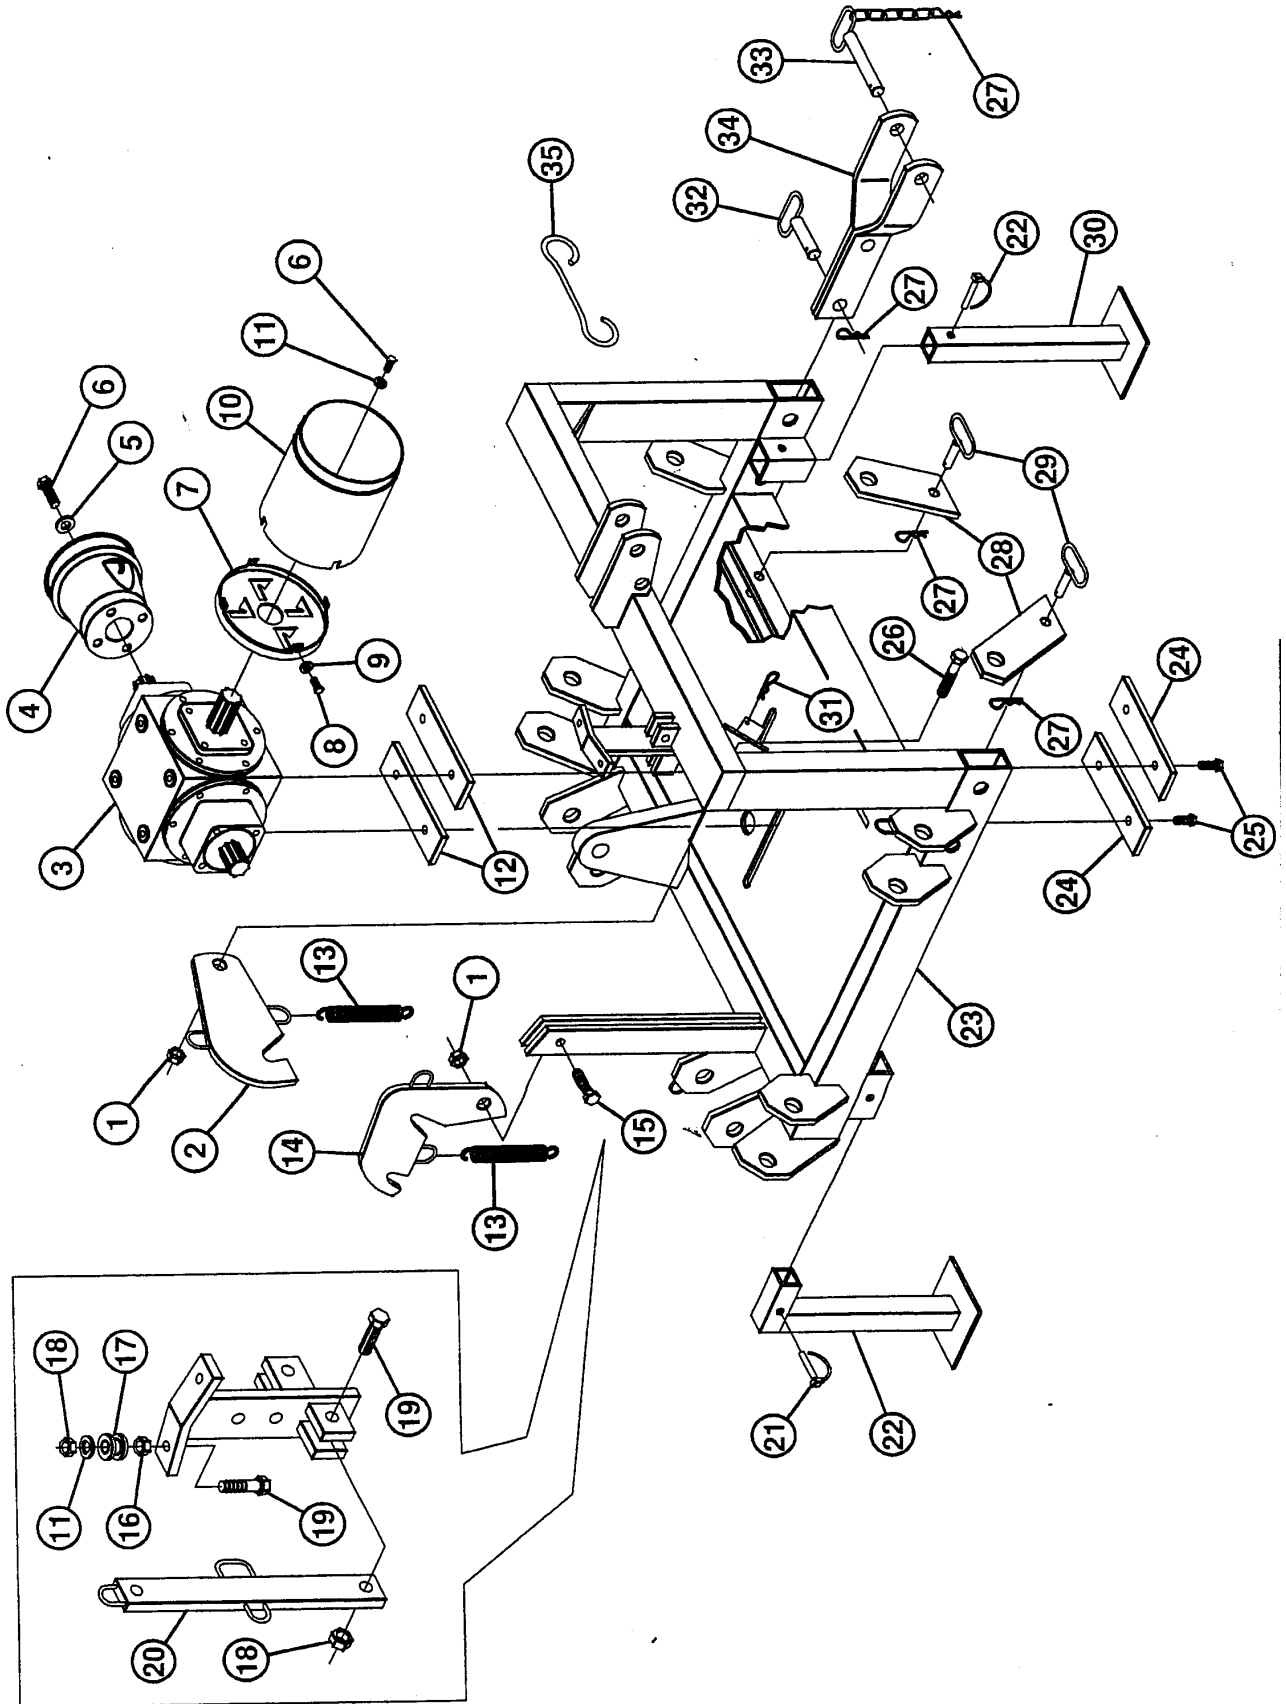

EZ FLEX
UNLOCK KIT

EZ FLEX
UNLOCK KIT

ITEM #	PART #	DESCRIPTION	QTY.
1	004-1871	QUICK CONNECT	1
2	008-2488	CONNECTOR	1
3	008-2486	HOSE- UNLOCK KIT	1
4	008-2484	CONNECTOR	1
5	008-2475	HYDRAULIC CYLINDER	1
6	000-8586	SPRING	1
7	008-2482	BREATHER	1
8	009-1281	BOLT TE 10X 35	2
9	003-0156	NUT D.10	2

EZ FLEX
3POINT HITCH

EZ FLEX
3 POINT HITCH

ITEM #	PART #	DESCRIPTION	QTY.
1	000-5581	NUT D.16	3
2	000-9721	SIDE TRANSPORT HOOK	2
3	050-0617	GEAR BOX	1
4	000-8663	PTO SHIELD	3
5	000-2034	WASHER	12
6	009-2317	BOLT TE 10X16	12
7	001-1201	SHIELD SUPPORT	1
8	001-1208	BOLT TE M6X20	4
9	001-1209	FLAT WASHER D.6	4
10	001-1207	PTO GUARD	1
11	003-0157	FLAT WASHER D.10	6
12	008-2256	LOWER GEARBOX PLATE	2
13	000-8586	SPRING	3
14	008-2219	CENTER TRANSPORT HOOK	1
15	000-2365	BOLT TE 16X50	1
16	000-1279	NUT D. 10	2
17	000-9476	NYLON PULLEY	2
18	003-0156	NUT D.10	3
19	003-0331	BOLT TE 10X50	2
20	008-2202	HANDLE	1
21	001-1333	LYNCHPIN	4
22	008-2098	REAR STAND	2
23	008-2012	FRAME	1
24	008-2258	UPPER GEARBOX PLATE	2
25	002-3265	BOLT TE 12X40	4
26	009-1038	BOLT TE 16X50	2
27	009-1507	'R' CLIP	6
28	008-2232	CYLINDER HITCH PLATE	2
29	000-9201	PIN	2
30	008-2093	FRONT STAND	2
31	005-4422	'R' CLIP	1
32	008-2075	HITCHPIN	2
33	003-8346	HITCH BLOCK PIN	2
34	008-2072	HITCH BLOCK	2
35	008-4221	DRIVELINE HOOK	1