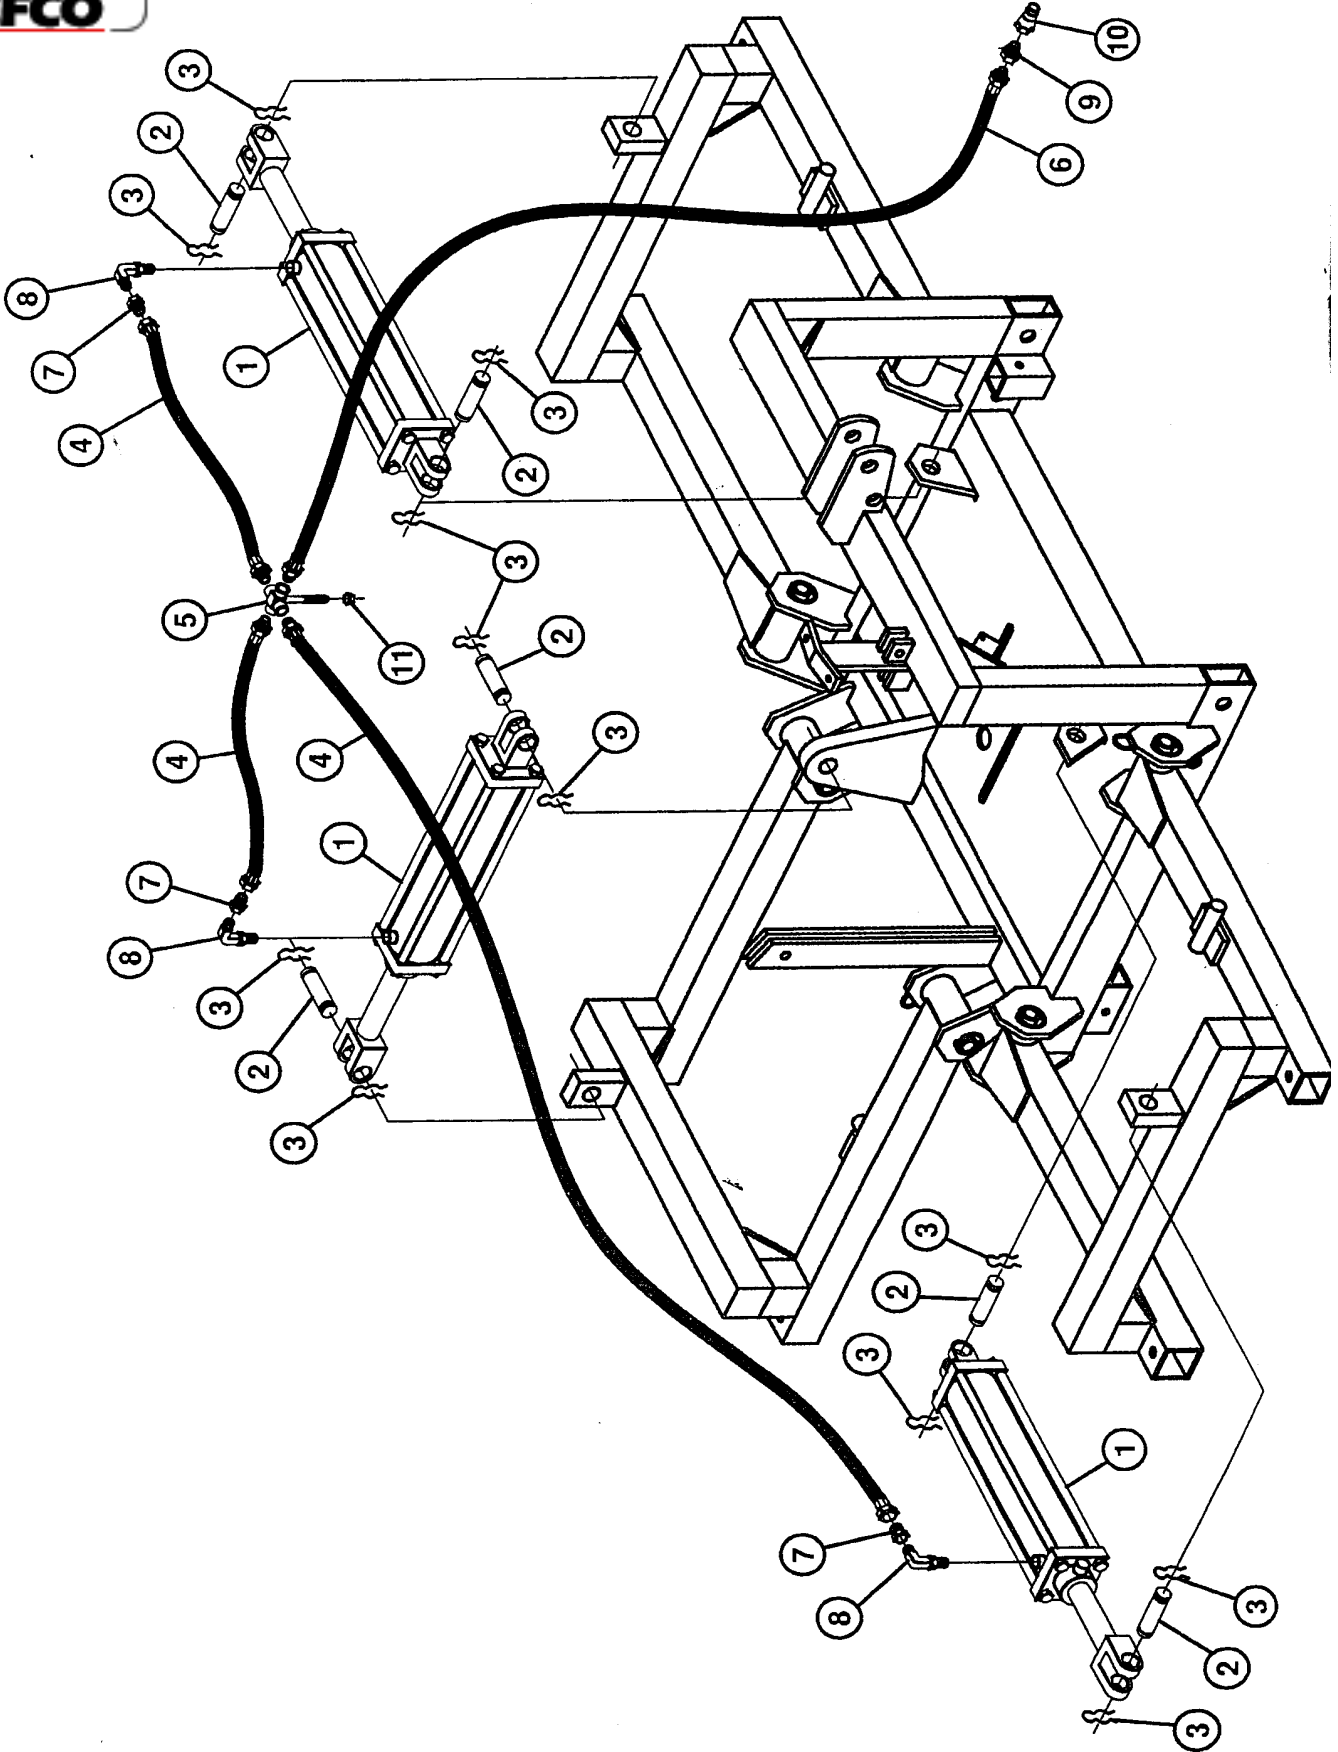

EZ FLEX
HYDRAULICS

EZ FLEX
HYDRAULICS

ITEM #	BEFCO PART #	DESCRIPTION	QTY.
1	503-034B	HYDRAULIC CYLINDER	3
2	502-171B	CYLINDER PIN	6
3	502-172B	CLIP PIN	12
4	008-2275	HOSE KIT	3
5	502-165B	4-WAY TEE	1
6	502-167B	HOSE- TRACTOR	1
7	502-164B	RESTRICTOR	3
8	502-163B	ELBOW	3
9	502-169B	CONNECTOR	1
10	502-170B	QUICK COUPLER	1
11	000-3038	NUT D.12	1

EZ FLEX
3POINT HITCH

EZ FLEX
3 POINT HITCH

ITEM #	PART #	DESCRIPTION	QTY.
1	000-5581	NUT D.16	3
2	000-9721	SIDE TRANSPORT HOOK	2
3	050-0617	GEAR BOX	1
4	000-8663	PTO SHIELD	3
5	000-2034	WASHER	12
6	009-2317	BOLT TE 10X16	12
7	001-1201	SHIELD SUPPORT	1
8	001-1208	BOLT TE M6X20	4
9	001-1209	FLAT WASHER D.6	4
10	001-1207	PTO GUARD	1
11	003-0157	FLAT WASHER D.10	6
12	008-2256	LOWER GEARBOX PLATE	2
13	000-8586	SPRING	3
14	008-2219	CENTER TRANSPORT HOOK	1
15	000-2365	BOLT TE 16X50	1
16	000-1279	NUT D. 10	2
17	000-9476	NYLON PULLEY	2
18	003-0156	NUT D.10	3
19	003-0331	BOLT TE 10X50	2
20	008-2202	HANDLE	1
21	001-1333	LYNCHPIN	4
22	008-2098	REAR STAND	2
23	008-2012	FRAME	1
24	008-2258	UPPER GEARBOX PLATE	2
25	002-3265	BOLT TE 12X40	4
26	009-1038	BOLT TE 16X50	2
27	009-1507	'R' CLIP	6
28	008-2232	CYLINDER HITCH PLATE	2
29	000-9201	PIN	2
30	008-2093	FRONT STAND	2
31	005-4422	'R' CLIP	1
32	008-2075	HITCHPIN	2
33	003-8346	HITCH BLOCK PIN	2
34	008-2072	HITCH BLOCK	2
35	008-4221	DRIVELINE HOOK	1