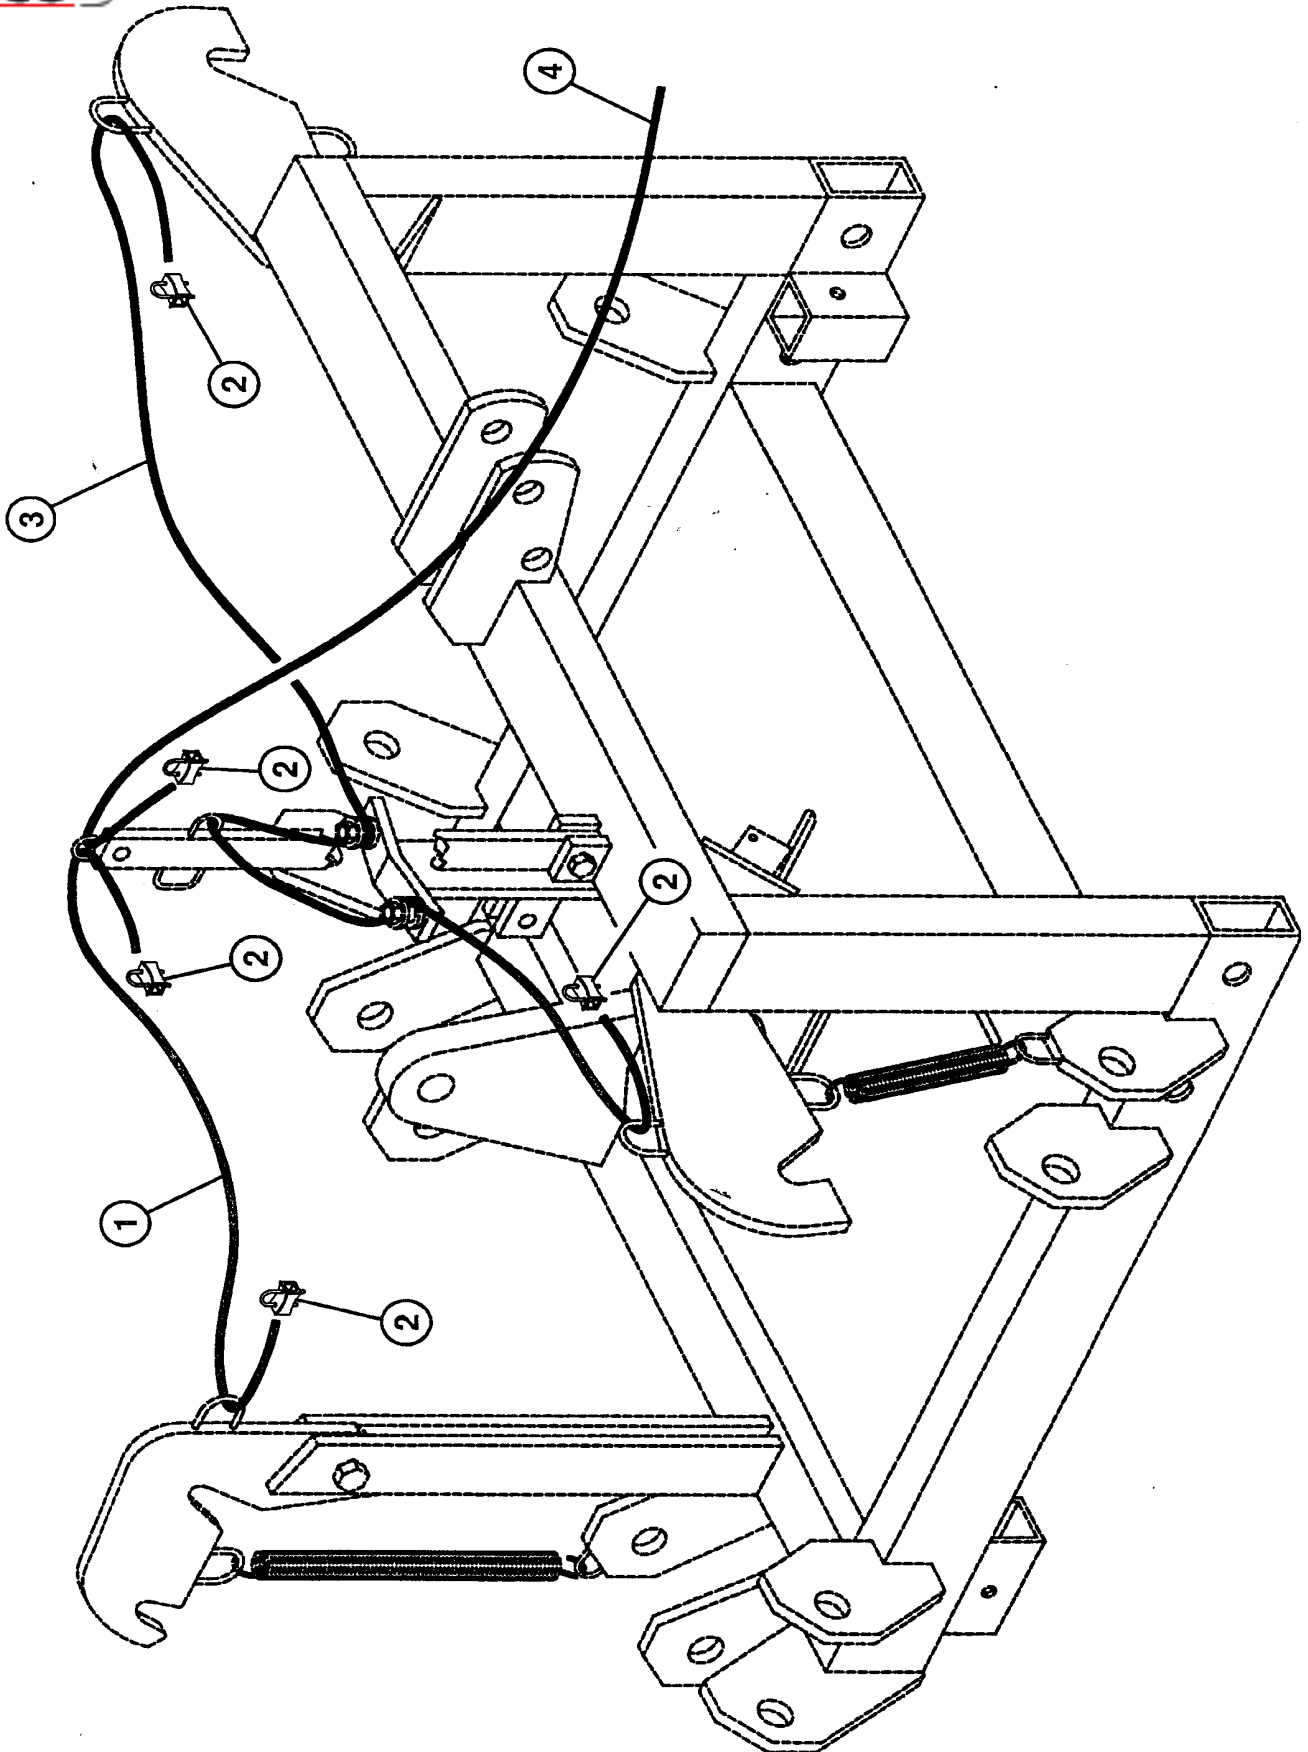

EZ FLEX
HYDRAULICS

EZ FLEX
HYDRAULICS

ITEM #	BEFCO PART #	DESCRIPTION	QTY.
1	503-034B	HYDRAULIC CYLINDER	3
2	502-171B	CYLINDER PIN	6
3	502-172B	CLIP PIN	12
4	008-2275	HOSE KIT	3
5	502-165B	4-WAY TEE	1
6	502-167B	HOSE- TRACTOR	1
7	502-164B	RESTRICTOR	3
8	502-163B	ELBOW	3
9	502-169B	CONNECTOR	1
10	502-170B	QUICK COUPLER	1
11	000-3038	NUT D.12	1

EZ FLEX
ROPE

EZ FLEX
ROPE

ITEM #	BEFCO PART #	DESCRIPTION	QTY.
1	008-2294	REAR ROPE	1
2	000-9757	"U" CLAMP COMPLETE	5
3	008-2292	SIDE ROPE	1
4	008-2296	FRONT ROPE	1

EZ FLEX CENTRAL FRAME

EZ FLEX
CENTRAL FRAME