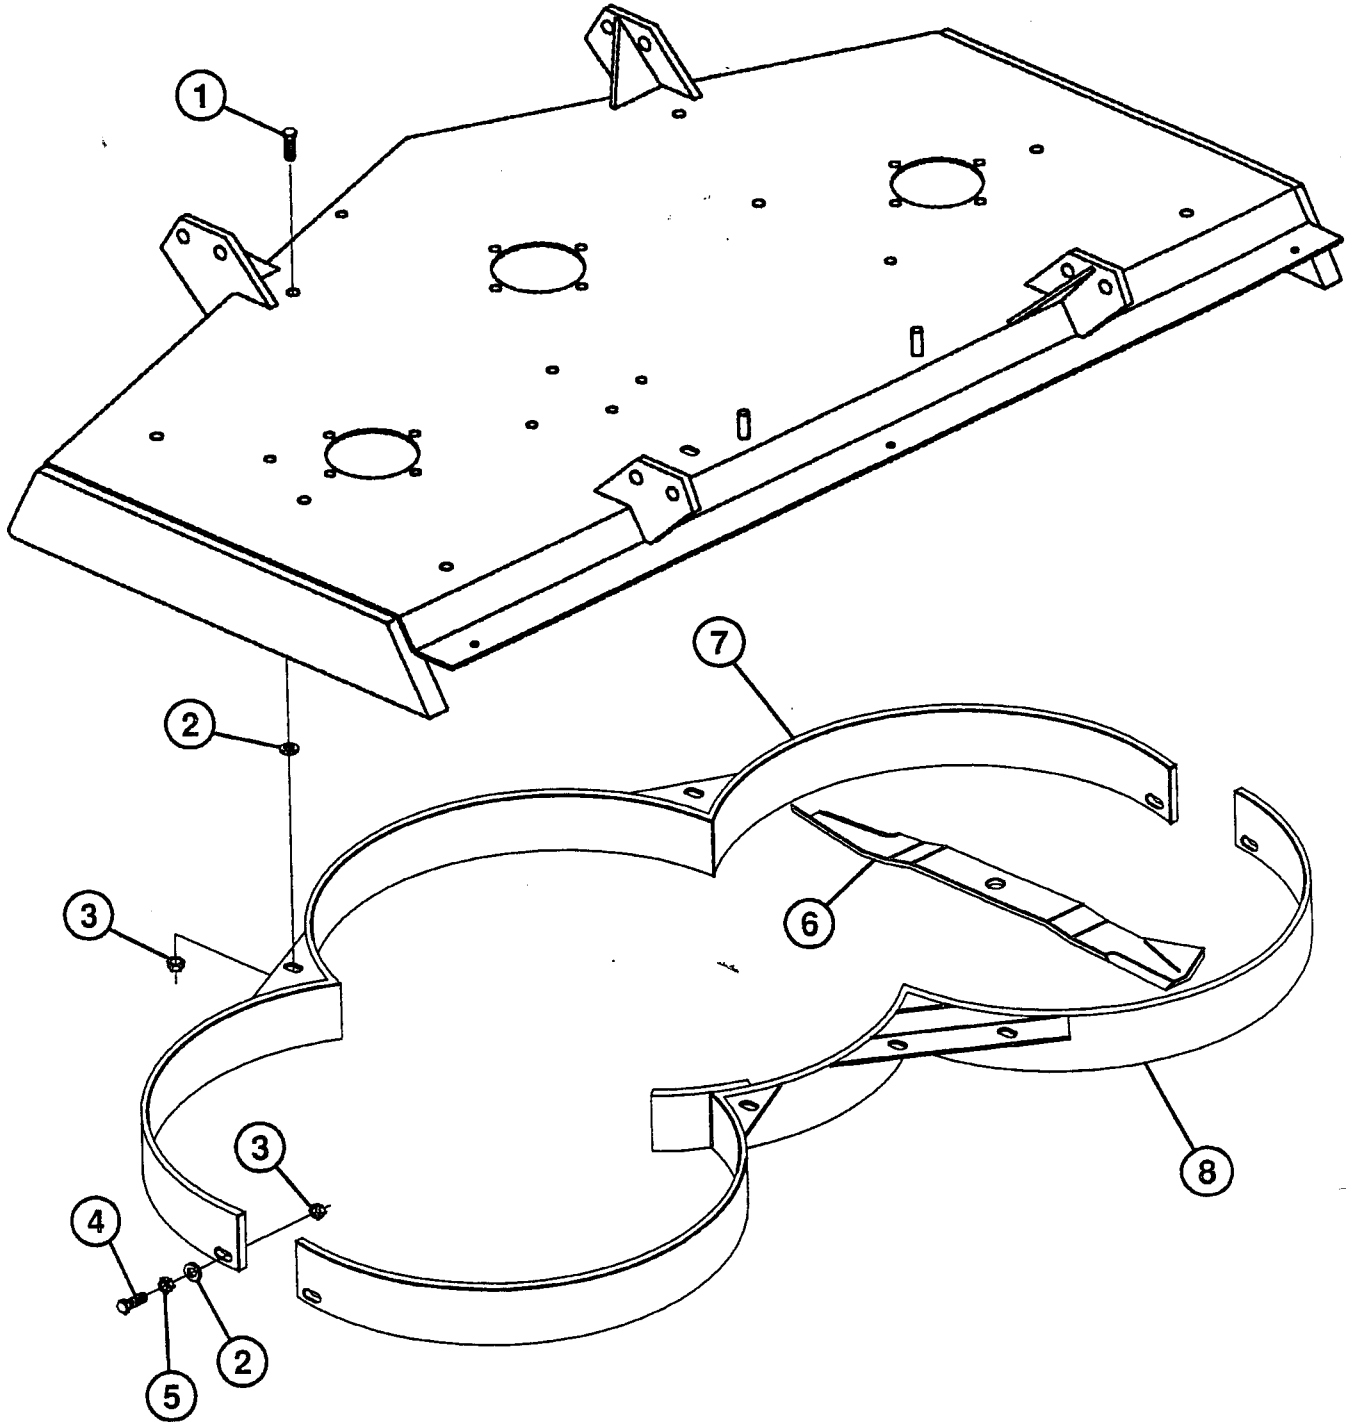

EZ FLEX
MULCHING KIT

EZ FLEX
MULCHING KIT

ITEM #	BEFCO PART #	DESCRIPTION	QTY.
1	000-6349	BOLT TE 10X20	5
2	000-2034	FLAT WASHER D.107	
3	003-0156	NUT D.10	7
4	009-1281	BOLT TE 10X35	2
5	000-3038	NUT D.12	2
6	000-6795M	MULCHING BLADE 4'	3
	000-6845M	MULCHING BLADE 6'	3
7	000-8755	BAFFLING FRONT 4'	1
	000-8759	BAFFLING FRONT 6'	1
8	000-8756	BAFFLING REAR 4'	1
	000-8760	BAFFLING REAR 4'	1
	009-9549	MULCHING KIT 4'	
	009-9551	MULCHING KIT 6'